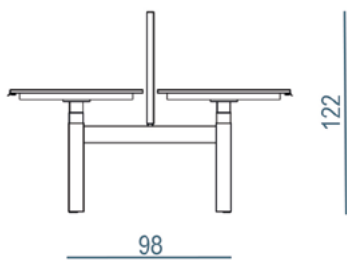

Afmetingen

Akoestisch gestoffeerd bureauscherm