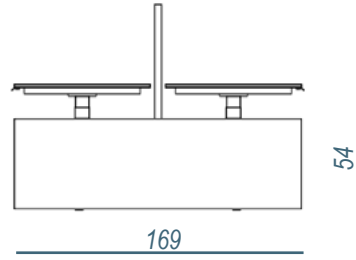

Afmetingen

Akoestisch gestoffeerd bureauscherm