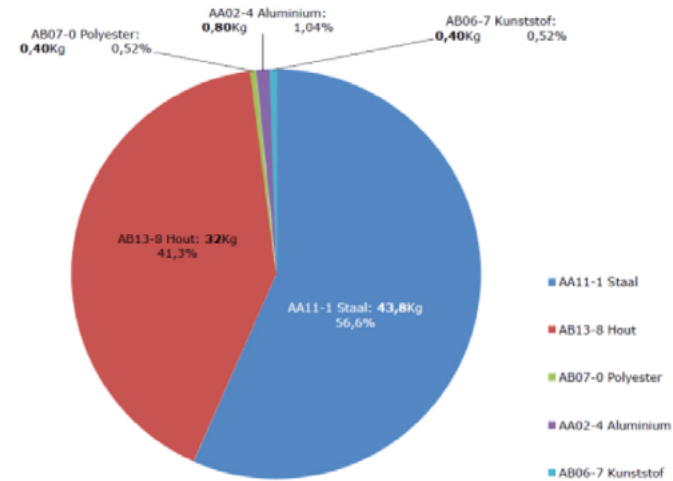

Horizontale bekabeling

Kabelaorta;

Volume kabelgoot voorzien van twee schuifdeksels of afneembare deksels, montage aan het onderstel.

Kabelgoot;

- Tweezijdig kantelbaar
- Ophangbeugels gemonteerd onder het werkblad.

Samenstelling

Hi Tee Duo werkplek 160 x 80 cm - H/H - Zit-Sta Elektrisch verstelbaar
Bladen: 18mm gemelamineerd spaanplaat (77,4 Kg)

Verticale bekabeling

Opvoerprofiel voor kabels

- Wangen standaard voorzien van kabelopvoerprofiel