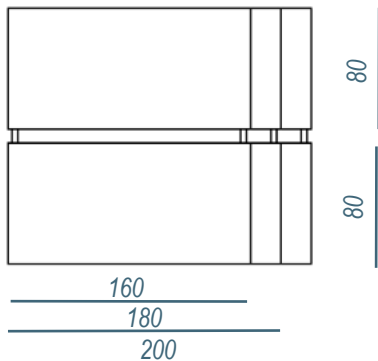

Afmetingen

Akoestisch gestoffeerd bureauscherm