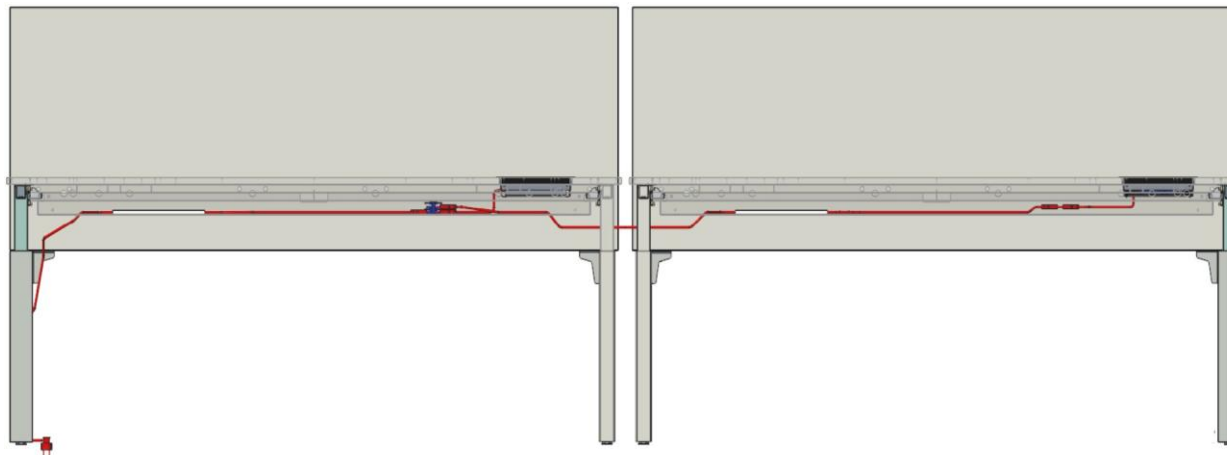

De Projectinrichter

www.deprojectinrichter.com
088 - 650 12 34

4-voudige bureauopstelling (Flex werker) (zit- zit verstelling 64 – 86 cm)

Producten

- 2x Duo werkplek met H-poot en wangpoot
- 4x Tweezijdig kantelbare kabelgoot

Elektrificatie

- 2x aansluitsnoer 4 meter (110774)
 - 2x t.b.v. stroomaanvoer bijv. vloerpot
- 2x Splitter 1x ingang, 3x uitgang (110770)
 - 2x t.b.v. splitsing aanvoer stroom van aansluitsnoeren naar inbouwstekkerdoos met klep en doorkoppelsnoer 3 meter
- 2x doorkoppelsnoer 3 meter (110776)
- 4x Inbouwstekkerdoos met klep, 3x230V inclusief doorkoppelsnoer 0.2 meter (VMAC-302)

4-voudige bureauopstelling (zit- zit verstelling 64 – 86 cm)

Bovenaanzicht

Voorbeeld

4-voudige bureauopstelling (Flex werker) (zit- sta verstelling 65 – 130 cm)

Producten

- 2x Duo werkplek ZS met H-poot en wangpoot
- 2x Metalen kabelaorta
- 4x Metalen kabelboom of kunststof kabelrups
- 4x Tweezijdig kantelbare kabelgoot