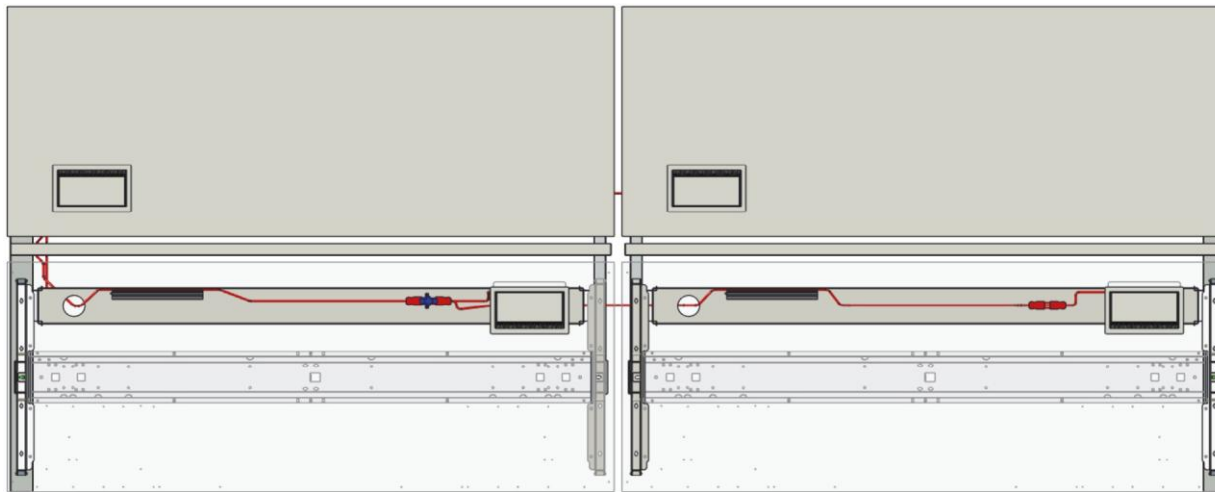

De Projectinrichter

www.deprojectinrichter.com
088 - 650 12 34

4-voudige bureauopstelling (Flex werker) (zit- zit verstelling 64 – 86 cm)

Producten

- 2x Duo werkplek met H-poot en wangpoot
- 4x Tweezijdig kantelbare kabelgoot

Elektrificatie

- 2x aansluitsnoer 4 meter (110774)
 - 2x t.b.v. stroomaanvoer bijv. vloerpot
- 2x Splitter 1x ingang, 3x uitgang (110770)
 - 2x t.b.v. splitsing aanvoer stroom van aansluitsnoeren naar inbouwstekkerdoos met klep en doorkoppelsnoer 3 meter
- 2x doorkoppelsnoer 3 meter (110776)
- 4x Inbouwstekkerdoos met klep, 3x230V inclusief doorkoppelsnoer 0.2 meter (VMAC-302)

4-voudige bureauopstelling (zit- zit verstelling 64 – 86 cm)

Bovenaanzicht

Voorbeeld

4-voudige bureauopstelling (Flex werker) (zit- sta verstelling 65 – 130 cm)

Producten

- 2x Duo werkplek ZS met H-poot en wangpoot
- 2x Metalen kabelaorta
- 4x Metalen kabelboom of kunststof kabelrups
- 4x Tweezijdig kantelbare kabelgoot