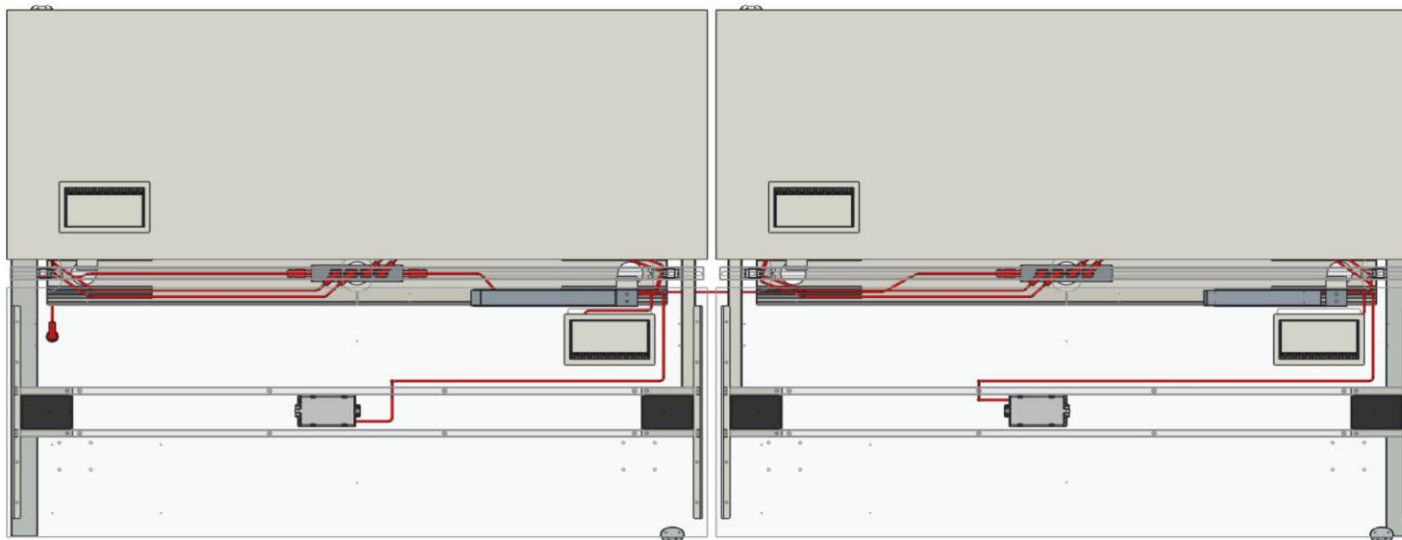

4-voudige bureauopstelling (zit- sta verstelling 65 – 130 cm)

Bovenaanzicht