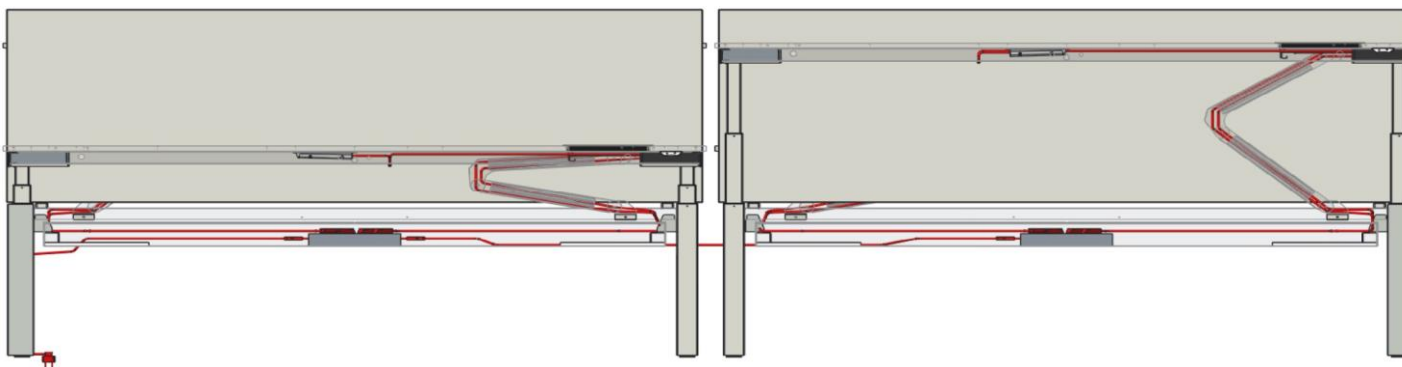

4-voudige bureauopstelling (zit- sta verstelling 65 – 130 cm)

Voorbeeld