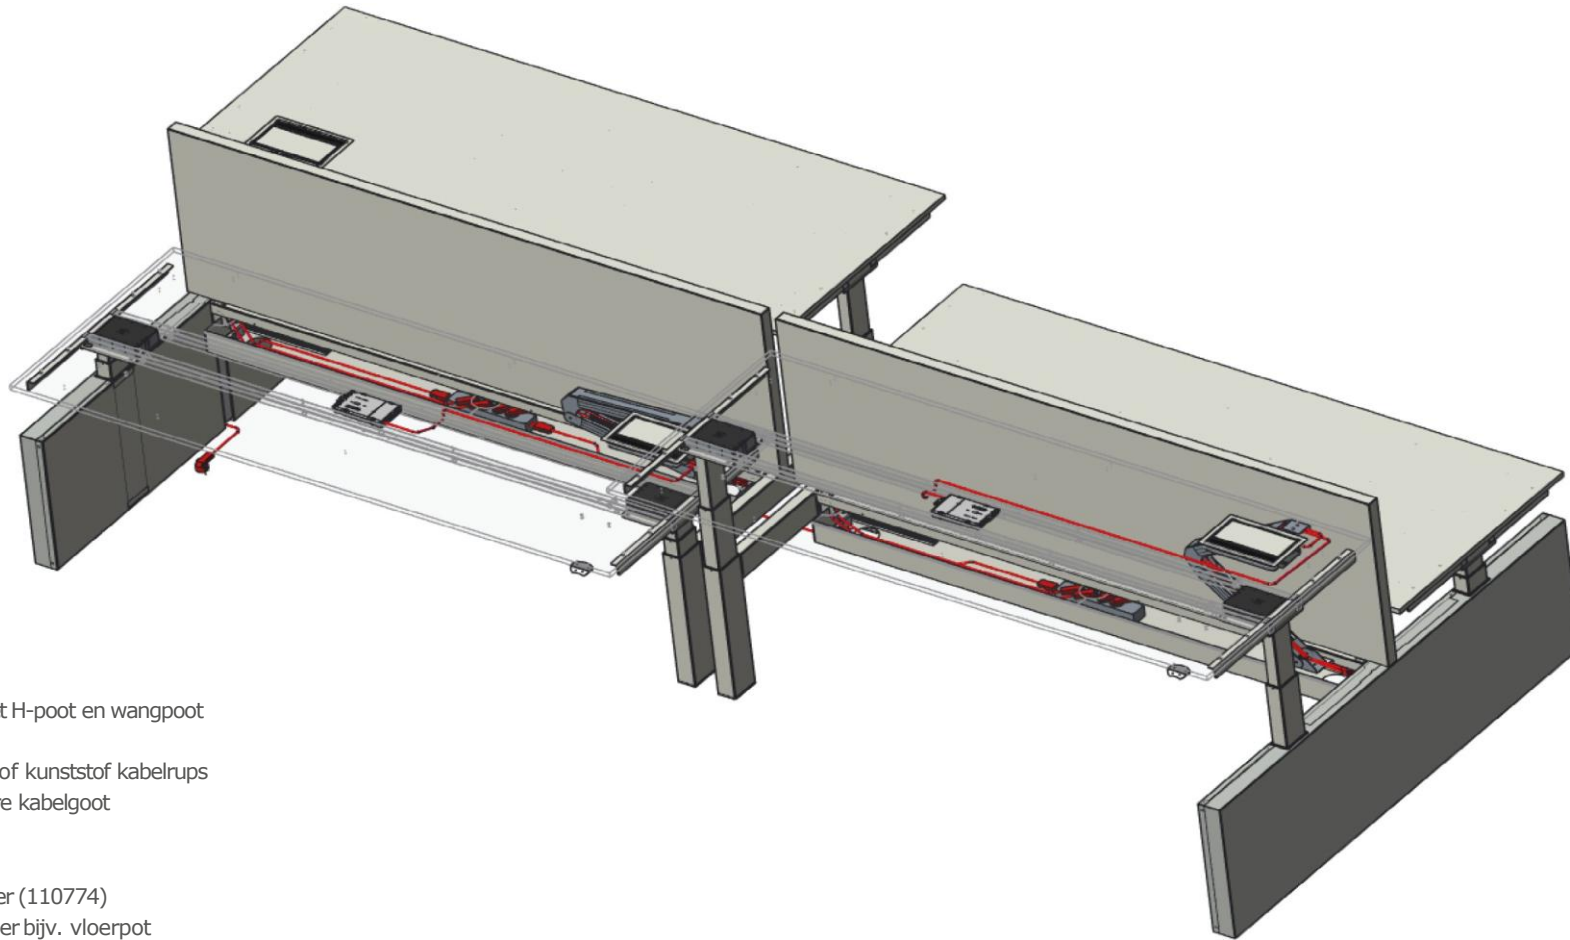

Elektrificatie

- 2x aansluitsnoer 4 meter (110774)
 - 2x t.b.v. stroomaanvoer bijv. vloerpot
- 2x Splitter 1x ingang, 3x uitgang (110770)
 - 2x t.b.v. splitsing aanvoer stroom van aansluitsnoeren naar inbouwstekkerdoos met klep en doorkoppelsnoer 3 meter
- 2x doorkoppelsnoer 3 meter (110776)
- 4x Inbouwstekkerdoos met klep, 3x230V inclusief doorkoppelsnoer 0.2 meter (VMAC-302)

4-voudige bureauopstelling (zit- zit verstelling 64 – 86 cm)

Bovenaanzicht

Voorbeeld

4-voudige bureauopstelling (Flex werker) (zit- sta verstelling 65 – 130 cm)

Producten

- 2x Duo werkplek ZS met H-poot en wangpoot
- 2x Metalen kabelaorta
- 4x Metalen kabelboom of kunststof kabelrups
- 4x Tweezijdig kantelbare kabelgoot

Elektrificatie

- 5x Aansluitsnoer 4 meter (110774)
 - 1x t.b.v. stroomaanvoer bijv. vloerpot
 - 4x t.b.v. inbouwstekkerdoos met klep in het werkblad
- 2x Stekkerdoos 4x 230V (198668)
 - Toepasbaar in de kabelaorta's
- 1x Doorkoppelsnoer 3 meter (110776)
 - Van stekkerdoos naar stekkerdoos in de kabelaorta's
- 4x Inbouwstekkerdoos met klep, 3x230V inclusief doorkoppelsnoer 0.2 meter (VMAC-302)