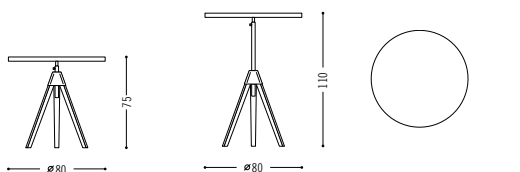

DESIGN: UWE FISCHER

De Projectinrichter

www.deprojectinrichter.com

088 - 650 12 34

Level

- › Einsetzbar als Bistro-, Arbeitsplatz-, Konferenz-, Besprechungs- oder Endlos-Tisch
- › Individuelle Tischformate auf Anfrage möglich
- › Beide Tischhöhen sind stufenlos einstellbar (+/- 4 cm)
- › Tischplatten: Kunstharzbeschichtung (schwarz matt/weiß matt) oder Pulverbeschichtung (versch. Farben)
- › Wahlweise Zargengestell oder 3-Bein Gestell
- › Gestell schwarz pulverbeschichtet oder andere Lackfarben möglich (Naßlack)
- › Immer mit nivellierbarem Stopp-Gleiter ausgestattet
- › Höhenverstellung mittels Exzentrerspannsystem
- › Tischplattenaufnahme ist immer technisch verchromt
- › Weitere Plattenausführungen auf Anfrage

- › Can be used as a bistro, workstation, conference, meeting or endless table
- › Individual table formats available on request
- › Both table heights are infinitely adjustable (+/- 4 cm)
- › Table tops: synthetic resin coating (black matt/white matt) or powder coating (various colours)
- › Optionally section frame or 3-legged frame
- › Frame black powder-coated or other lacquers colours possible (liquid coating)
- › Always fitted with a level-adjustable stop glider
- › Height adjustment by means of an eccentric clamping system
- › Table top support is always technically chrome-plated
- › Other top designs on request

Spezifikationen

Specifications

* Oberfläche HPL-Beschichtung/
Surface HPL-coating

höhenverstellbar/adjustable height

LEVEL DESIGN: UWE FISCHER

COR.DE/LAB

elektrisch höhenverstellbar/electrically adjustable height