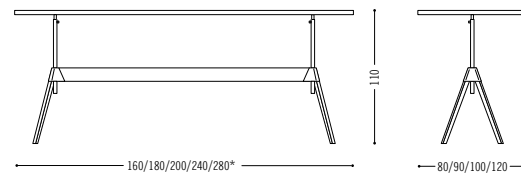

DESIGN: UWE FISCHER

De Projectinrichter

www.deprojectinrichter.com

088 - 650 12 34

Level

- › Einsetzbar als Bistro-, Arbeitsplatz-, Konferenz-, Besprechungs- oder Endlos-Tisch
- › Individuelle Tischformate auf Anfrage möglich
- › Beide Tischhöhen sind stufenlos einstellbar (+/- 4 cm)
- › Tischplatten: Kunstharzbeschichtung (schwarz matt/weiß matt) oder Pulverbeschichtung (versch. Farben)
- › Wahlweise Zargengestell oder 3-Bein Gestell
- › Gestell schwarz pulverbeschichtet oder andere Lackfarben möglich (Naßlack)
- › Immer mit nivellierbarem Stopp-Gleiter ausgestattet
- › Höhenverstellung mittels Exzentrerspannsystem
- › Tischplattenaufnahme ist immer technisch verchromt
- › Weitere Plattenausführungen auf Anfrage

- › Can be used as a bistro, workstation, conference, meeting or endless table
- › Individual table formats available on request
- › Both table heights are infinitely adjustable (+/- 4 cm)
- › Table tops: synthetic resin coating (black matt/white matt) or powder coating (various colours)
- › Optionally section frame or 3-legged frame
- › Frame black powder-coated or other lacquers colours possible (liquid coating)
- › Always fitted with a level-adjustable stop glider
- › Height adjustment by means of an eccentric clamping system
- › Table top support is always technically chrome-plated
- › Other top designs on request

Spezifikationen

Specifications

* Oberfläche HPL-Beschichtung/
Surface HPL-coating

höhenverstellbar/adjustable height

LEVEL DESIGN: UWE FISCHER

COR.DE/LAB

elektrisch höhenverstellbar/electrically adjustable height