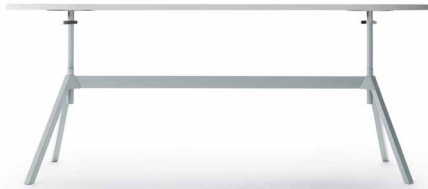

DESIGN: UWE FISCHER

De Projectinrichter

www.deprojectinrichter.com

088 - 650 12 34

Level

- › Einsetzbar als Bistro-, Arbeitsplatz-, Konferenz-, Besprechungs- oder Endlos-Tisch
- › Individuelle Tischformate auf Anfrage möglich
- › Beide Tischhöhen sind stufenlos einstellbar (+/- 4 cm)
- › Tischplatten: Kunstharzbeschichtung (schwarz matt/weiß matt) oder Pulverbeschichtung (versch. Farben)
- › Wahlweise Zargengestell oder 3-Bein Gestell
- › Gestell schwarz pulverbeschichtet oder andere Lackfarben möglich (Naßlack)
- › Immer mit nivellierbarem Stopp-Gleiter ausgestattet
- › Höhenverstellung mittels Exzentrerspannsystem
- › Tischplattenaufnahme ist immer technisch verchromt
- › Weitere Plattenausführungen auf Anfrage

- › Can be used as a bistro, workstation, conference, meeting or endless table
- › Individual table formats available on request
- › Both table heights are infinitely adjustable (+/- 4 cm)
- › Table tops: synthetic resin coating (black matt/white matt) or powder coating (various colours)
- › Optionally section frame or 3-legged frame
- › Frame black powder-coated or other lacquers colours possible (liquid coating)
- › Always fitted with a level-adjustable stop glider
- › Height adjustment by means of an eccentric clamping system
- › Table top support is always technically chrome-plated
- › Other top designs on request

Spezifikationen

Specifications

* Oberfläche HPL-Beschichtung/
Surface HPL-coating

höhenverstellbar/adjustable height

LEVEL DESIGN: UWE FISCHER

COR.DE/LAB

elektrisch höhenverstellbar/electrically adjustable height