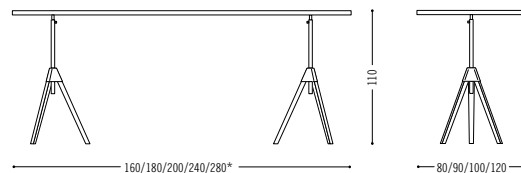

DESIGN: UWE FISCHER

De Projectinrichter

www.deprojectinrichter.com

088 - 650 12 34

Level

- › Einsetzbar als Bistro-, Arbeitsplatz-, Konferenz-, Besprechungs- oder Endlos-Tisch
- › Individuelle Tischformate auf Anfrage möglich
- › Beide Tischhöhen sind stufenlos einstellbar (+/- 4 cm)
- › Tischplatten: Kunstharzbeschichtung (schwarz matt/weiß matt) oder Pulverbeschichtung (versch. Farben)
- › Wahlweise Zargengestell oder 3-Bein Gestell
- › Gestell schwarz pulverbeschichtet oder andere Lackfarben möglich (Naßlack)
- › Immer mit nivellierbarem Stopp-Gleiter ausgestattet
- › Höhenverstellung mittels Exzentrerspannsystem
- › Tischplattenaufnahme ist immer technisch verchromt
- › Weitere Plattenausführungen auf Anfrage

- › Can be used as a bistro, workstation, conference, meeting or endless table
- › Individual table formats available on request
- › Both table heights are infinitely adjustable (+/- 4 cm)
- › Table tops: synthetic resin coating (black matt/white matt) or powder coating (various colours)
- › Optionally section frame or 3-legged frame
- › Frame black powder-coated or other lacquers colours possible (liquid coating)
- › Always fitted with a level-adjustable stop glider
- › Height adjustment by means of an eccentric clamping system
- › Table top support is always technically chrome-plated
- › Other top designs on request

Spezifikationen

Specifications

* Oberfläche HPL-Beschichtung/
Surface HPL-coating

höhenverstellbar/adjustable height

LEVEL DESIGN: UWE FISCHER

COR.DE/LAB

elektrisch höhenverstellbar/electrically adjustable height