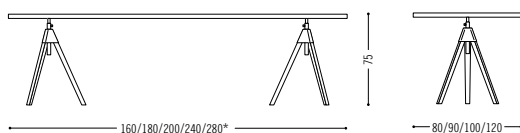

DESIGN: UWE FISCHER

De Projectinrichter

www.deprojectinrichter.com

088 - 650 12 34

Level

- › Einsetzbar als Bistro-, Arbeitsplatz-, Konferenz-, Besprechungs- oder Endlos-Tisch
- › Individuelle Tischformate auf Anfrage möglich
- › Beide Tischhöhen sind stufenlos einstellbar (+/- 4 cm)
- › Tischplatten: Kunstharzbeschichtung (schwarz matt/weiß matt) oder Pulverbeschichtung (versch. Farben)
- › Wahlweise Zargengestell oder 3-Bein Gestell
- › Gestell schwarz pulverbeschichtet oder andere Lackfarben möglich (Naßlack)
- › Immer mit nivellierbarem Stopp-Gleiter ausgestattet
- › Höhenverstellung mittels Exzentrerspannsystem
- › Tischplattenaufnahme ist immer technisch verchromt
- › Weitere Plattenausführungen auf Anfrage

- › Can be used as a bistro, workstation, conference, meeting or endless table
- › Individual table formats available on request
- › Both table heights are infinitely adjustable (+/- 4 cm)
- › Table tops: synthetic resin coating (black matt/white matt) or powder coating (various colours)
- › Optionally section frame or 3-legged frame
- › Frame black powder-coated or other lacquers colours possible (liquid coating)
- › Always fitted with a level-adjustable stop glider
- › Height adjustment by means of an eccentric clamping system
- › Table top support is always technically chrome-plated
- › Other top designs on request

Spezifikationen

Specifications

* Oberfläche HPL-Beschichtung/
Surface HPL-coating

höhenverstellbar/adjustable height

LEVEL DESIGN: UWE FISCHER

COR.DE/LAB

elektrisch höhenverstellbar/electrically adjustable height