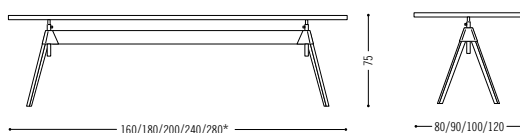

DESIGN: UWE FISCHER

De Projectinrichter

www.deprojectinrichter.com

088 - 650 12 34

Level

- › Einsetzbar als Bistro-, Arbeitsplatz-, Konferenz-, Besprechungs- oder Endlos-Tisch
- › Individuelle Tischformate auf Anfrage möglich
- › Beide Tischhöhen sind stufenlos einstellbar (+/- 4 cm)
- › Tischplatten: Kunstharzbeschichtung (schwarz matt/weiß matt) oder Pulverbeschichtung (versch. Farben)
- › Wahlweise Zargengestell oder 3-Bein Gestell
- › Gestell schwarz pulverbeschichtet oder andere Lackfarben möglich (Naßlack)
- › Immer mit nivellierbarem Stopp-Gleiter ausgestattet
- › Höhenverstellung mittels Exzentrerspannsystem
- › Tischplattenaufnahme ist immer technisch verchromt
- › Weitere Plattenausführungen auf Anfrage

- › Can be used as a bistro, workstation, conference, meeting or endless table
- › Individual table formats available on request
- › Both table heights are infinitely adjustable (+/- 4 cm)
- › Table tops: synthetic resin coating (black matt/white matt) or powder coating (various colours)
- › Optionally section frame or 3-legged frame
- › Frame black powder-coated or other lacquers colours possible (liquid coating)
- › Always fitted with a level-adjustable stop glider
- › Height adjustment by means of an eccentric clamping system
- › Table top support is always technically chrome-plated
- › Other top designs on request

Spezifikationen

Specifications

* Oberfläche HPL-Beschichtung/
Surface HPL-coating

höhenverstellbar/adjustable height

LEVEL DESIGN: UWE FISCHER

COR.DE/LAB

elektrisch höhenverstellbar/electrically adjustable height