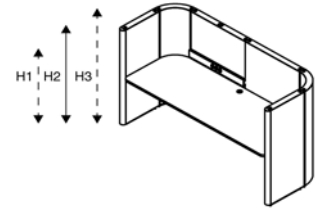

hoogte	H1:	H2:	H3:
	110cm	144cm	165cm
breedte	157cm	157cm	157cm
diepte	93cm	93cm	93cm
tafelhoogte	74cm	74cm/110cm	74cm/110cm
afmeting tafelblad	141x85cm	141x85cm	141x85cm
metrage totaal	740cm	1015cm	1150cm

Opties

voorziening electrificatie (t.b.v. 3-spot)*

meerprijs blad MDF laminaat B

meerprijs blad eiken

duo-stoffering binnenzijde/buitenzijde

* zie informatieblad voor meerprijs electrificatie.

Rondo

Michiel van der Kley

Lavoro 3

Lavoro 4

hoogte	H1:	H2:	H3:
	110cm	144cm	165cm
breedte	178cm	178cm	178cm
diepte	93cm	93cm	93cm
tafelhoogte	74cm	74cm/110cm	74cm/110cm
afmeting tafelblad	162x85cm	162x85cm	162x85cm
metrage totaal	795cm	1020cm	1160cm