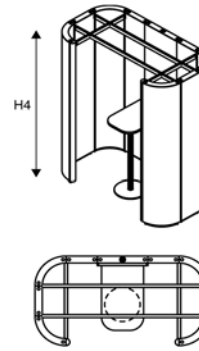

lande

Rondo

Michiel van der Kley

Suono 1

Suono 2

hoogte	H4: 220cm
breedte	102cm
diepte	102cm
tafelhoogte	110cm
afmeting tafelblad	30x43cm
metrage totaal	1385cm

H4:	220cm
	192cm
	102cm
	110cm
46x74cm	voorzien van zuil
2070cm	

Opties

voorziening electrificatie (t.b.v. 1-spot)*	
voorziening electrificatie (t.b.v. 3-spot)*	
hoekschap MDF, laminaat A	
meerprijs hoekschap MDF, laminaat B	
meerprijs hoekschap eiken	
statafeltje 46x74cm MDF, laminaat A	
meerprijs statafeltje 46x74cm MDF, laminaat B	
meerprijs statafeltje 46x74cm eiken	
duo-stoffering binnenzijde/buitenzijde	

* zie informatieblad voor meerprijs electrificatie.

Rondo

Michiel van der Kley

Uno Piccolo

Uno Grande

Dots Point
met eikenhouten poten

hoogte	H1	H2:	H3:
	110cm	144cm	165cm
breedte	123cm	123cm	123cm
diepte	123cm	123cm	123cm
zithoogte	-	-	-
tafelhoogte	74cm	74cm	74cm
afmeting tafelblad	61cm diep	61cm diep	61cm diep
metrage totaal	795cm	1020cm	1160cm

H1	H2:	H3:
110cm	144cm	165cm
158cm	158cm	158cm
158cm	158cm	158cm
-	-	-
74cm	74cm	74cm
85cm diep	85cm diep	85cm diep
1115cm	1675cm	1905cm

46,5cm
42cm
42cm
46,5cm
-
-
105cm

Opties

voorziening electrificatie (t.b.v. 1-spot)*	
voorziening electrificatie (t.b.v. 3-spot)*	
werkblad 61cm diep MDF, laminaat A	
meerprijs werkblad 61cm diep MDF, laminaat B	
meerprijs werkblad 61cm diep eiken	
hoekschap MDF, laminaat A	
hoekschap MDF, laminaat B	
hoekschap eiken	
duo-stoffering binnenzijde/buitenzijde	