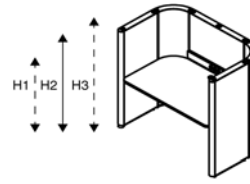

* zie informatieblad voor meerprijs electrificatie.

Rondo

Michiel van der Kley

Uno Piccolo

Uno Grande

Dots Point
met eikenhouten poten

hoogte	H1	H2:	H3:
	110cm	144cm	165cm
breedte	123cm	123cm	123cm
diepte	123cm	123cm	123cm
zithoogte	-	-	-
tafelhoogte	74cm	74cm	74cm
afmeting tafelblad	61cm diep	61cm diep	61cm diep
metrage totaal	795cm	1020cm	1160cm

H1	H2:	H3:
110cm	144cm	165cm
158cm	158cm	158cm
158cm	158cm	158cm
-	-	-
74cm	74cm	74cm
85cm diep	85cm diep	85cm diep
1115cm	1675cm	1905cm

46,5cm
42cm
42cm
46,5cm
-
-
105cm

Opties

voorziening electrificatie (t.b.v. 1-spot)*	
voorziening electrificatie (t.b.v. 3-spot)*	
werkblad 61cm diep MDF, laminaat A	
meerprijs werkblad 61cm diep MDF, laminaat B	
meerprijs werkblad 61cm diep eiken	
hoekschap MDF, laminaat A	
hoekschap MDF, laminaat B	
hoekschap eiken	
duo-stoffering binnenzijde/buitenzijde	

* zie informatieblad voor meerprijs electrificatie.

lande

Rondo

Michiel van der Kley

Lavoro 1

Lavoro 2

hoogte	H1:	H2:	H3:
	110cm	144cm	165cm
breedte	123cm	123cm	123cm
diepte	93cm	93cm	93cm
tafelhoogte	74cm	74cm/110cm	74cm/110cm
afmeting tafelblad	107x85cm	107x85cm	107x85cm
metrage totaal	665cm	850cm	965cm

hoogte	H1:	H2:	H3:
	110cm	144cm	165cm
breedte	157cm	157cm	157cm
diepte	93cm	93cm	93cm
tafelhoogte	74cm	74cm/110cm	74cm/110cm
afmeting tafelblad	141x85cm	141x85cm	141x85cm
metrage totaal	740cm	1015cm	1150cm