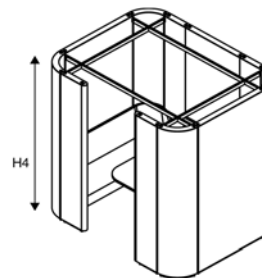

Lavoro 3

Lavoro 4

hoogte	H1:	H2:	H3:
	110cm	144cm	165cm
breedte	178cm	178cm	178cm
diepte	93cm	93cm	93cm
tafelhoogte	74cm	74cm/110cm	74cm/110cm
afmeting tafelblad	162x85cm	162x85cm	162x85cm
metrage totaal	795cm	1020cm	1160cm

H1:	H2:	H3:
110cm	144cm	165cm
246cm	246cm	246cm
93cm	93cm	93cm
74cm	74cm/110cm	74cm/110cm
230x85cm	230x85cm	230x85cm
1045cm	1335cm	1520cm

Opties

voorziening electrificatie (t.b.v. 3-spot)*	
meerprijs blad MDF laminaat B	
meerprijs blad eiken	
duo-stoffering binnenzijde/buitenzijde	

* zie informatieblad voor meerprijs electrificatie.

Rondo

Michiel van der Kley

Box Quattro

Box Quattro met houten balken

lande

hoogte	H2: 144cm	H3: 165cm
breedte	226cm	226cm
diepte	178cm	178cm
zithoogte	46cm	46cm
rughoogte	89cm	89cm
tafelhoogte	74cm	74cm
afmeting tafelblad	zie optie	zie optie
metrage totaal	2755cm	3050cm

H4	220cm
	226cm
	178cm
	46cm
	89cm
	74cm
	zie optie
	3820cm

Opties

wandtafel 80x34cm MDF, laminaat A	
wandtafel 80x34cm MDF, laminaat B	
wandtafel 80x34cm eiken	
tafel met zuil 80x134cm MDF, laminaat A	
tafel met zuil 80x134cm MDF, laminaat B	
tafel met zuil 80x134cm eiken	
voorziening electrificatie (t.b.v. 3-spot)*	
duo-stoffering binnenzijde/buitenzijde	