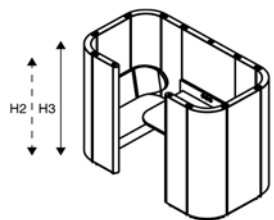

* zie informatieblad voor meerprijs electrificatie.

Rondo

Michiel van der Kley

Box Quattro

Box Quattro met houten balken

lande

hoogte	H2: 144cm	H3: 165cm
breedte	226cm	226cm
diepte	178cm	178cm
zithoogte	46cm	46cm
rughoogte	89cm	89cm
tafelhoogte	74cm	74cm
afmeting tafelblad	zie optie	zie optie
metrage totaal	2755cm	3050cm

H4	220cm
	226cm
	178cm
	46cm
	89cm
	74cm
	zie optie
	3820cm

Opties

wandtafel 80x34cm MDF, laminaat A	
wandtafel 80x34cm MDF, laminaat B	
wandtafel 80x34cm eiken	
tafel met zuil 80x134cm MDF, laminaat A	
tafel met zuil 80x134cm MDF, laminaat B	
tafel met zuil 80x134cm eiken	
voorziening electrificatie (t.b.v. 3-spot)*	
duo-stoffering binnenzijde/buitenzijde	

* zie informatieblad voor meerprijs electrificatie.

Rondo

Michiel van der Kley

Box Duo

Box Duo met houten balken

lande

hoogte	H2: 144cm	H3: 165cm
breedte	226cm	226cm
diepte	123cm	123cm
zithoogte	46cm	46cm
rughoogte	89cm	89cm
tafelhoogte	74cm	74cm
afmeting tafelblad	zie optie	zie optie
metrage totaal	2250cm	2500cm

H4: 220cm
226cm
123cm
46cm
89cm
74cm
zie optie
3165cm

Opties

wandtafel 80x34cm MDF, laminaat A	
wandtafel 80x34cm MDF, laminaat B	
wandtafel 80x34cm eiken	
tafel met zuil 80x79cm MDF, laminaat A	
tafel met zuil 80x79cm MDF, laminaat B	
tafel met zuil 80x79cm eiken	
voorziening electrificatie (t.b.v. 3-spot)*	
duo-stoffering binnenzijde/buitenzijde	