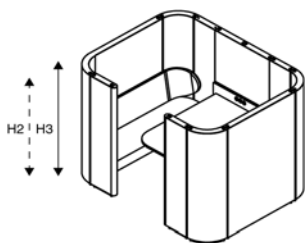

Lavoro 3

Lavoro 4

hoogte	H1:	H2:	H3:
	110cm	144cm	165cm
breedte	178cm	178cm	178cm
diepte	93cm	93cm	93cm
tafelhoogte	74cm	74cm/110cm	74cm/110cm
afmeting tafelblad	162x85cm	162x85cm	162x85cm
metrage totaal	795cm	1020cm	1160cm

H1:	H2:	H3:
110cm	144cm	165cm
246cm	246cm	246cm
93cm	93cm	93cm
74cm	74cm/110cm	74cm/110cm
230x85cm	230x85cm	230x85cm
1045cm	1335cm	1520cm

Opties

voorziening electrificatie (t.b.v. 3-spot)*	
meerprijs blad MDF laminaat B	
meerprijs blad eiken	
duo-stoffering binnenzijde/buitenzijde	

* zie informatieblad voor meerprijs electrificatie.

Rondo

Michiel van der Kley

Box Quattro

Box Quattro met houten balken

lande

hoogte	H2: 144cm	H3: 165cm
breedte	226cm	226cm
diepte	178cm	178cm
zithoogte	46cm	46cm
rughoogte	89cm	89cm
tafelhoogte	74cm	74cm
afmeting tafelblad	zie optie	zie optie
metrage totaal	2755cm	3050cm

H4	220cm
	226cm
	178cm
	46cm
	89cm
	74cm
	zie optie
	3820cm

Opties

wandtafel 80x34cm MDF, laminaat A	
wandtafel 80x34cm MDF, laminaat B	
wandtafel 80x34cm eiken	
tafel met zuil 80x134cm MDF, laminaat A	
tafel met zuil 80x134cm MDF, laminaat B	
tafel met zuil 80x134cm eiken	
voorziening electrificatie (t.b.v. 3-spot)*	
duo-stoffering binnenzijde/buitenzijde	