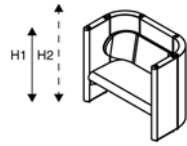

Rondo

Michiel van der Kley