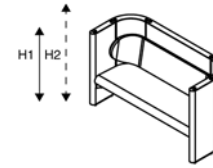

hoogte	H1: 110cm	H2: 144cm
breedte	123cm	123cm
diepte	93cm	93cm
zithoogte	46cm	46cm
rughoogte	89cm	89cm
metrage totaal	795	1075

H1: 110cm	H2: 144cm
178cm	178cm
93cm	93cm
46cm	46cm
89cm	89cm
1035	1355

Opties

duo-stoffering binnenzijde/buitenzijde