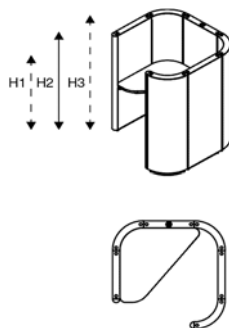

lande

Rondo

Michiel van der Kley

Suono 1

Suono 2

hoogte	H4: 220cm
breedte	102cm
diepte	102cm
tafelhoogte	110cm
afmeting tafelblad	30x43cm
metrage totaal	1385cm

H4:	220cm
	192cm
	102cm
	110cm
46x74cm	voorzien van zuil
2070cm	

* zie informatieblad voor meerprijs electrificatie.

Rondo

Michiel van der Kley

Uno Piccolo

Uno Grande

Dots Point
met eikenhouten poten

hoogte	H1	H2:	H3:
	110cm	144cm	165cm
breedte	123cm	123cm	123cm
diepte	123cm	123cm	123cm
zithoogte	-	-	-
tafelhoogte	74cm	74cm	74cm
afmeting tafelblad	61cm diep	61cm diep	61cm diep
metrage totaal	795cm	1020cm	1160cm