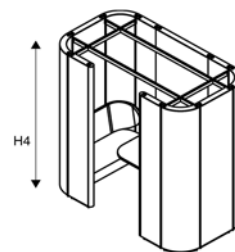

* zie informatieblad voor meerprijs electrificatie.

Rondo

Michiel van der Kley

Box Quattro

Box Quattro met houten balken

lande

hoogte	H2: 144cm	H3: 165cm
breedte	226cm	226cm
diepte	178cm	178cm
zithoogte	46cm	46cm
rughoogte	89cm	89cm
tafelhoogte	74cm	74cm
afmeting tafelblad	zie optie	zie optie
metrage totaal	2755cm	3050cm

H4	220cm
	226cm
	178cm
	46cm
	89cm
	74cm
	zie optie
	3820cm

Opties

wandtafel 80x34cm MDF, laminaat A	
wandtafel 80x34cm MDF, laminaat B	
wandtafel 80x34cm eiken	
tafel met zuil 80x134cm MDF, laminaat A	
tafel met zuil 80x134cm MDF, laminaat B	
tafel met zuil 80x134cm eiken	
voorziening electrificatie (t.b.v. 3-spot)*	
duo-stoffering binnenzijde/buitenzijde	

* zie informatieblad voor meerprijs electrificatie.

Rondo

Michiel van der Kley

Box Duo

Box Duo met houten balken

lande

hoogte	H2: 144cm	H3: 165cm
breedte	226cm	226cm
diepte	123cm	123cm
zithoogte	46cm	46cm
rughoogte	89cm	89cm
tafelhoogte	74cm	74cm
afmeting tafelblad	zie optie	zie optie
metrage totaal	2250cm	2500cm

H4: 220cm
226cm
123cm
46cm
89cm
74cm
zie optie
3165cm

Opties

wandtafel 80x34cm MDF, laminaat A	
wandtafel 80x34cm MDF, laminaat B	
wandtafel 80x34cm eiken	
tafel met zuil 80x79cm MDF, laminaat A	
tafel met zuil 80x79cm MDF, laminaat B	
tafel met zuil 80x79cm eiken	
voorziening electrificatie (t.b.v. 3-spot)*	
duo-stoffering binnenzijde/buitenzijde	