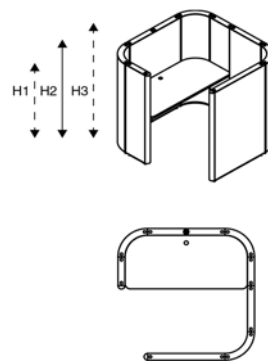

lande

Rondo

Michiel van der Kley

Suono 1

Suono 2

hoogte	H4: 220cm
breedte	102cm
diepte	102cm
tafelhoogte	110cm
afmeting tafelblad	30x43cm
metrage totaal	1385cm

H4:	220cm
	192cm
	102cm
	110cm
46x74cm	voorzien van zuil
2070cm	

Opties

voorziening electrificatie (t.b.v. 1-spot)*	
voorziening electrificatie (t.b.v. 3-spot)*	
hoekschap MDF, laminaat A	
meerprijs hoekschap MDF, laminaat B	
meerprijs hoekschap eiken	
statafeltje 46x74cm MDF, laminaat A	
meerprijs statafeltje 46x74cm MDF, laminaat B	
meerprijs statafeltje 46x74cm eiken	
duo-stoffering binnenzijde/buitenzijde	

* zie informatieblad voor meerprijs electrificatie.

Rondo

Michiel van der Kley

Uno Piccolo

Uno Grande

Dots Point
met eikenhouten poten

hoogte	H1	H2:	H3:
	110cm	144cm	165cm
breedte	123cm	123cm	123cm
diepte	123cm	123cm	123cm
zithoogte	-	-	-
tafelhoogte	74cm	74cm	74cm
afmeting tafelblad	61cm diep	61cm diep	61cm diep
metrage totaal	795cm	1020cm	1160cm

H1	H2:	H3:
110cm	144cm	165cm
158cm	158cm	158cm
158cm	158cm	158cm
-	-	-
74cm	74cm	74cm
85cm diep	85cm diep	85cm diep
1115cm	1675cm	1905cm

46,5cm
42cm
42cm
46,5cm
-
-
105cm

Opties

voorziening electrificatie (t.b.v. 1-spot)*	
voorziening electrificatie (t.b.v. 3-spot)*	
werkblad 61cm diep MDF, laminaat A	
meerprijs werkblad 61cm diep MDF, laminaat B	
meerprijs werkblad 61cm diep eiken	
hoekschap MDF, laminaat A	
hoekschap MDF, laminaat B	
hoekschap eiken	
duo-stoffering binnenzijde/buitenzijde	