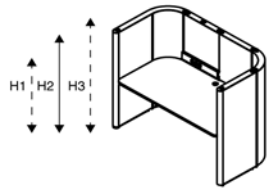

hoogte	H1:	H2:	H3:
	110cm	144cm	165cm
breedte	157cm	157cm	157cm
diepte	93cm	93cm	93cm
tafelhoogte	74cm	74cm/110cm	74cm/110cm
afmeting tafelblad	141x85cm	141x85cm	141x85cm
metrage totaal	740cm	1015cm	1150cm

Opties

voorziening electrificatie (t.b.v. 3-spot)*

meerprijs blad MDF laminaat B

meerprijs blad eiken

duo-stoffering binnenzijde/buitenzijde

* zie informatieblad voor meerprijs electrificatie.

Rondo

Michiel van der Kley

Lavoro 3

Lavoro 4

hoogte	H1:	H2:	H3:
	110cm	144cm	165cm
breedte	178cm	178cm	178cm
diepte	93cm	93cm	93cm
tafelhoogte	74cm	74cm/110cm	74cm/110cm
afmeting tafelblad	162x85cm	162x85cm	162x85cm
metrage totaal	795cm	1020cm	1160cm