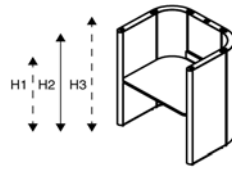

* zie informatieblad voor meerprijs electrificatie.

Rondo

Michiel van der Kley

Uno Piccolo

Uno Grande

Dots Point
met eikenhouten poten

hoogte	H1	H2:	H3:
	110cm	144cm	165cm
breedte	123cm	123cm	123cm
diepte	123cm	123cm	123cm
zithoogte	-	-	-
tafelhoogte	74cm	74cm	74cm
afmeting tafelblad	61cm diep	61cm diep	61cm diep
metrage totaal	795cm	1020cm	1160cm

H1	H2:	H3:
110cm	144cm	165cm
158cm	158cm	158cm
158cm	158cm	158cm
-	-	-
74cm	74cm	74cm
85cm diep	85cm diep	85cm diep
1115cm	1675cm	1905cm

46,5cm
42cm
42cm
46,5cm
-
-
105cm

Opties

voorziening electrificatie (t.b.v. 1-spot)*	
voorziening electrificatie (t.b.v. 3-spot)*	
werkblad 61cm diep MDF, laminaat A	
meerprijs werkblad 61cm diep MDF, laminaat B	
meerprijs werkblad 61cm diep eiken	
hoekschap MDF, laminaat A	
hoekschap MDF, laminaat B	
hoekschap eiken	
duo-stoffering binnenzijde/buitenzijde	

* zie informatieblad voor meerprijs electrificatie.

lande

Rondo

Michiel van der Kley

Lavoro 1

Lavoro 2

hoogte	H1:	H2:	H3:
	110cm	144cm	165cm
breedte	123cm	123cm	123cm
diepte	93cm	93cm	93cm
tafelhoogte	74cm	74cm/110cm	74cm/110cm
afmeting tafelblad	107x85cm	107x85cm	107x85cm
metrage totaal	665cm	850cm	965cm

hoogte	H1:	H2:	H3:
	110cm	144cm	165cm
breedte	157cm	157cm	157cm
diepte	93cm	93cm	93cm
tafelhoogte	74cm	74cm/110cm	74cm/110cm
afmeting tafelblad	141x85cm	141x85cm	141x85cm
metrage totaal	740cm	1015cm	1150cm