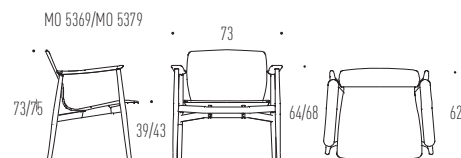

/ Der Butterfly Lounge Classic kommt in laminiertem Formlagenholz und Gestell in Massivholz in Eiche, lackiert oder schwarzgebeizt, und spiegelt somit nordische Designtradition wider. Die niedrige Höhe und der breite Sitz verleihen dem Stuhl einen einmaligen Komfort, der mit einem einfachen und schönen Design kombiniert ist — eine aussagekräftige Variante mit der erkennbaren Butterfly Schale, aber auf einem Gestell, das auf die 1950'er zurückgreift. Butterfly Lounge Classic ist in zwei Sitzhöhen lieferbar: 39 cm und 43 cm.

SAEDE/RYG: Formspændt krydsfiner beklædt med lakeret finer i eg, lakeret eller sortbejdet, eller polstret: forsidepolstret, eller fuldpolstret.
STEL + ARMLEN: Massiv eg, lakeret eller sortbejdet.

//SEAT/BACK: Moulded plywood with veneer in oak, lacquered or black-stained or upholstered: front side upholstered or fully upholstered.
FRAME + ARM RESTS: Solid oak, lacquered or black-stained.

/SITZ/RÜCKEN: Formlagenholz, schichtverleimt, mit Holz furnier in Eiche, lackiert oder schwarzgebeizt und gepolstert: Vorderseite gepolstert oder vollgepolstert.
GESTELL + ARMLEHNEN: Massivholz – Eiche, lackiert oder schwarzgebeizt.