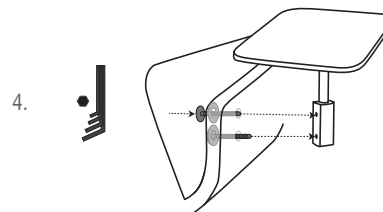

WITH TABLET

RAL 7022

left

right

De Projectinrichter

www.deprojectinrichter.com
088 - 650 12 34

•BUZZI
SPACE

BuzziMe