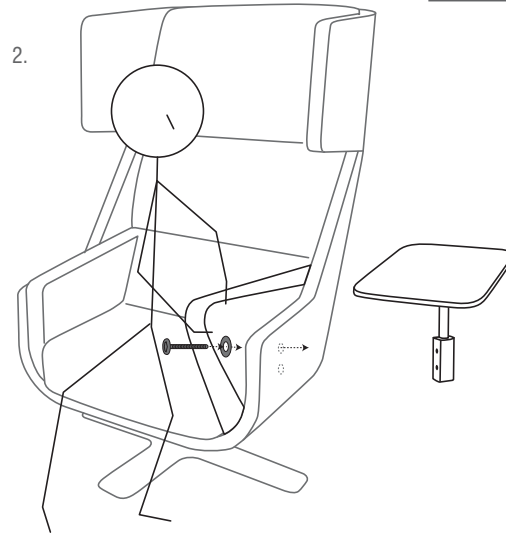

WITH TABLET

RAL 7022

left

right

De Projectinrichter

www.deprojectinrichter.com
088 - 650 12 34

•BUZZI
SPACE

BuzziMe