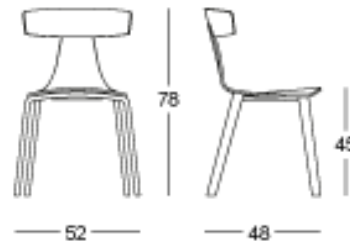

PLANK®

REMO CHAIR (struttura legno / wood structure / Holzgestell) design Konstantin Grcic

Mod. 1415-10 / 1415-20

Sedia in compensato frassino naturale o tinta nei colori gesso, noce, grigio, nero. Disponibile come sedia e sedia impilabile.

Plywood chair in natural finished ash or stained in the colors chalk, walnut, grey, black. Available as Chair and Stacking chair.

Formholzstuhl in Esche Natur oder Esche weiß, walnuss, grau oder schwarz gebeizt. Erhältlich als Stuhl und Stapelstuhl.