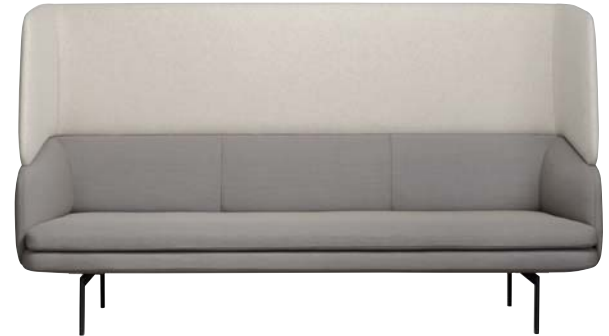

Gabo 1/2

De Projectinrichter

www.deprojectinrichter.com
088 - 650 12 34

AFMETINGEN	2,5 zits	3 zits	3,5 zits	Fauteuil
Breedte	190 cm	215 cm	240 cm	80 cm
Hoogte	78 cm	78 cm	78 cm	78 cm
Diepte	75 cm	75 cm	75 cm	75 cm

Stoffering: de stoffen van Kvadrat, Fanny Aronsen, Gabriël en de Ploeg, de leersoorten van Ohmann en Van Leeuwen. Andere stoffen op aanvraag.

Onderstel: massief eikenhouten poten of stalen poten. De stalen poot is verkrijgbaar in de Palau Basiskleuren poedercoating. Andere RAL kleuren mogelijk; prijs op aanvraag.

Ontwerp: Mario Ruiz.

Gabo_{2/2}

AFMETINGEN	2,5 zits met kap	3 zits met kap	3,5 zits met kap	Fauteuil met kap
Breedte	190 cm	215 cm	240 cm	80 cm
Hoogte	136 cm	136 cm	136 cm	136 cm
Diepte	75 cm	75 cm	75 cm	75 cm

Gabo

Gabo_{2/3}

AFMETINGEN	Fauteuil met kap	Fauteuil
Breedte	80 cm	80 cm
Hoogte	136 cm	78 cm
Diepte	75 cm	75 cm

Stoffering: de stoffen van Kvadrat, Fanny Aronsen, Gabriël en de Ploeg, de leersoorten van Ohmann en Van Leeuwen. Andere stoffen op aanvraag. Onderstel: massief eikenhouten poten of stalen poten. De stalen poot is verkrijgbaar in de Palau Basiskleuren poedercoating. Andere RAL kleuren mogelijk; prijs op aanvraag. Ontwerp: Mario Ruiz.