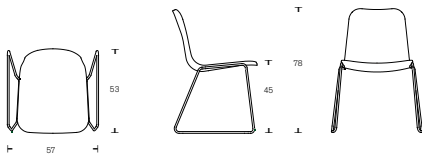

De Projectinrichter

www.deprojectinrichter.com
088 - 650 12 34

Bop
Chair
by Knudsen Berg Hindenes

Bop Stackable chair

S Sits i formpressat trä med kallsaum. Quiltad sits och rygg, klädd i tyg eller läder. Färgade sömmar som tillval i 12 färger: Beige, brun, grå, mörkblå, mörkgrå, mörkgrön, neongrön, neonorange, orange, röd, svart och vit. Golvmed i rostfritt stål alt. i vit-, silver-, svartlack eller i OFFECCT Flexicolour.