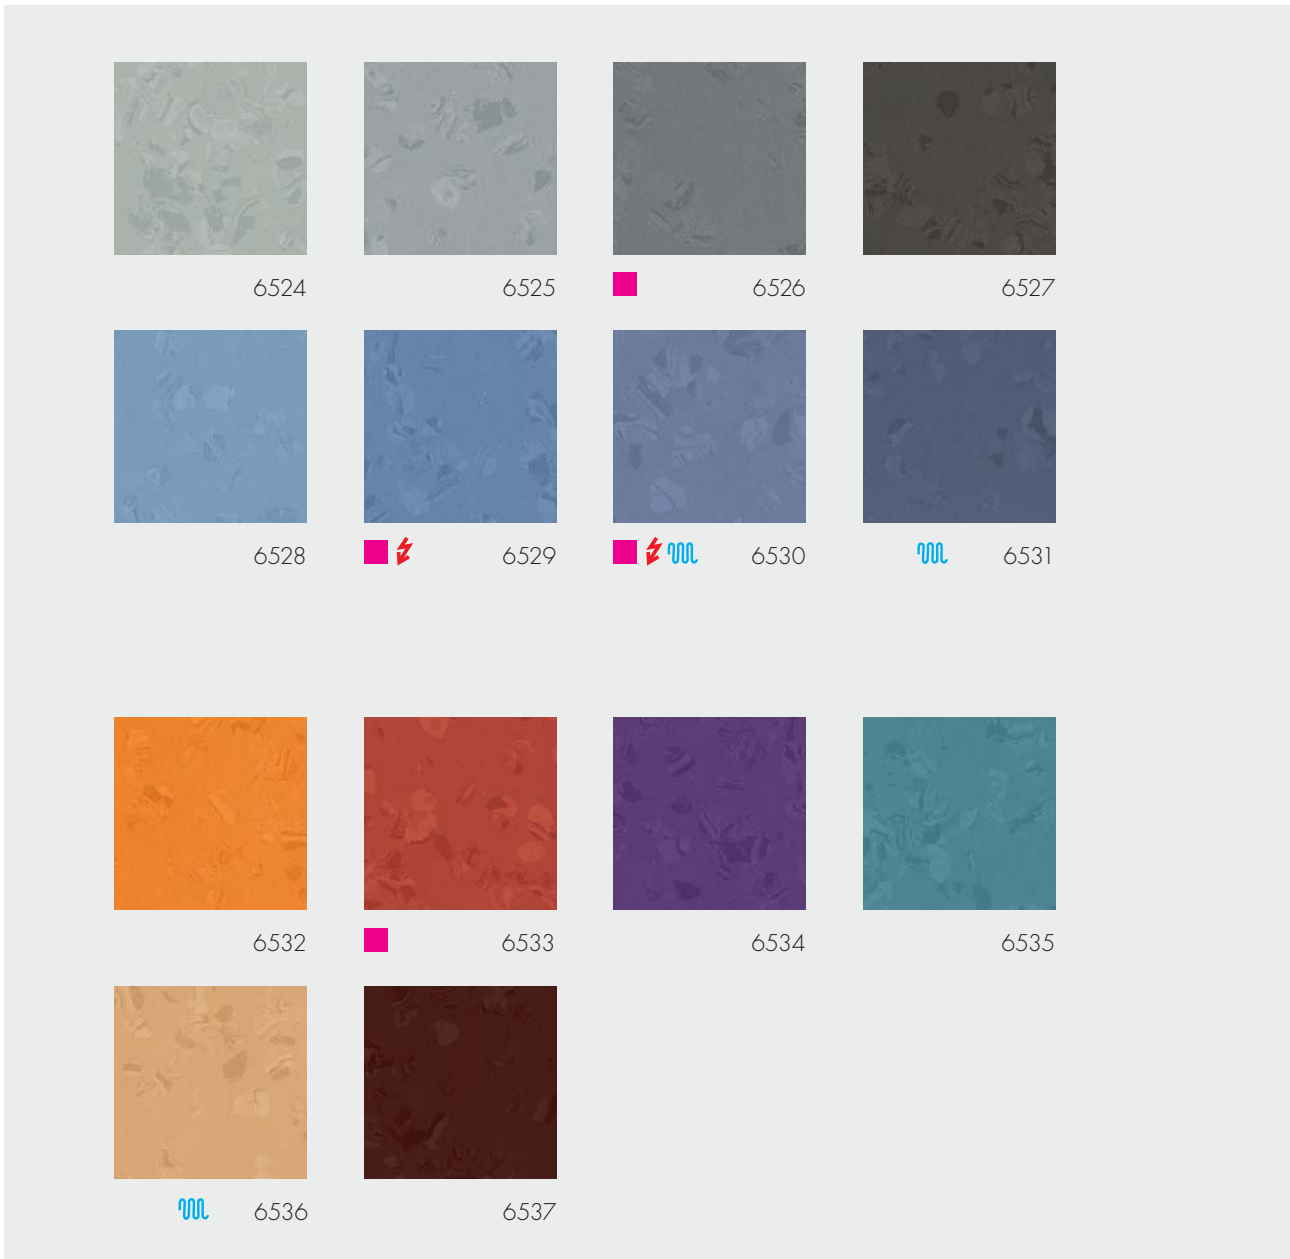

De Projectinrichter

www.deprojectinrichter.com
088 - 650 12 34