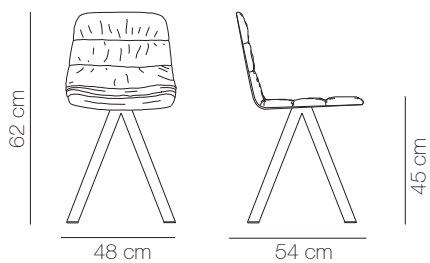

MAARTEN MAARTEN