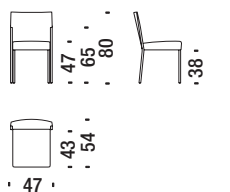

1,4 mt. 2 m<sup>2</sup> 0,3 m<sup>3</sup> 20 Kg

S200S3

**Sedia con tavoletta**

Chair with table - Stuhl mit Tablett - Chaise avec tablette

1,4 mt. 1,8 m<sup>2</sup> 0,3 m<sup>3</sup> 20 Kg

S200FW

**Sedia impilabile**

Stackable chair - Stapelbarer Stuhl - Chaise empilable

1,4 mt. 1,8 m<sup>2</sup> 0,3 m<sup>3</sup> 20 Kg

S200BX

**Sedia impilabile bracc.autopellanti****S200BY**

Stackable chair arms polyurethane - Staperbarer Stuhl Polyurethm Armlehnen - Chaise empilable accoud.polyurethane