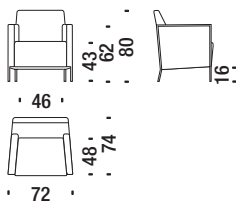

Poltroncina Lounge acciaio

Steel Lounge chair - Steel Lounge Sessel - Fauteuil Lounge en acier

3 mt.
5,2 m²
0,6 m³
20 Kg

ODA