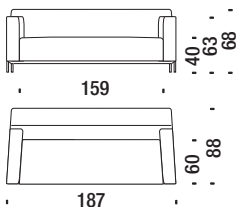

M0256  
Tinto caffè  
Coffee stained  
Kaffee Gebeizt  
Teinté café

M0250  
Nero opaco  
Black matt  
Schwarz matt  
Noir mat

**Poltrona**

Armchair - Sessel - Fauteuil

 4,4 mt.
  7,4 m<sup>2</sup>
 0,7 m<sup>3</sup>
 30 Kg
**S20001****Divano 2 posti**

2 seater sofa - Sofa 2-Sitzig - Canapé 2 places

 6 mt.
  10,8 m<sup>2</sup>
 1,1 m<sup>3</sup>
 45 Kg
**S20002****Divano 2 posti major**

2 seater sofa major - Sofa 2-Sitzig Major - Canapé 2 places major

 7,6 mt.
  11,6 m<sup>2</sup>
 1,5 m<sup>3</sup>
 48 Kg
**S20018****Divano 3 posti**

3 seater sofa - Sofa 3-Sitzig - Canapé 3 places

 7,8 mt.
  13 m<sup>2</sup>
 1,7 m<sup>3</sup>
 60 Kg
**S20003****Poltroncina Lounge acciaio**