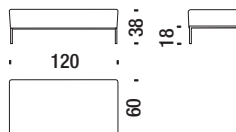

Pouf 120x60

017

Stool 120x60 - Hocker 120x60 - Pouf 120x60

1,8 mt. ★ 3,2 m² 0,5 m³ 25 Kg