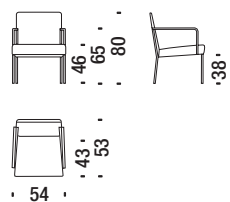

Konferenz Sessel - Boardroom chair - Fauteuil conférence

 2,5 mt.
  4,4 m<sup>2</sup>
 0,4 m<sup>3</sup>
 20 Kg
**ODC**

**Poltroncina acciaio**

American Konferenz Sessel - American boardroom chair - Petit fauteuil en acier

Side Chair - Side Chair - Petit fauteuil en bois

1,7 mt. 3 m<sup>2</sup> 0,4 m<sup>3</sup> 18 Kg

ODF

**Sedia**

Chair - Stuhl - Chaise

1,4 mt. 1,8 m<sup>2</sup> 0,3 m<sup>3</sup> 20 Kg

S20050

**Sedia braccioli autopellanti**

Chair with arms polyurethane - Stuhl Polyurethane Armlehnen - Chaise accoudoirs en polyurethane

1,4 mt. 1,8 m<sup>2</sup> 0,3 m<sup>3</sup> 20 Kg

S200BW

**Sedia braccioli in pelle**

Chair with leather arms - Stuhl mit Leder Armlehnen - Chaise avec accoudoirs en cuir

1,4 mt. 2 m<sup>2</sup> 0,3 m<sup>3</sup> 20 Kg

S200S3

**Sedia con tavoletta**

Chair with table - Stuhl mit Tablett - Chaise avec tablette

1,4 mt. 1,8 m<sup>2</sup> 0,3 m<sup>3</sup> 20 Kg

S200FW

**Sedia impilabile**