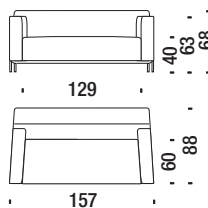

M0256  
Tinto caffè  
Coffee stained  
Kaffee Gebeizt  
Teinté café

M0250  
Nero opaco  
Black matt  
Schwarz matt  
Noir mat

**Poltrona**

Armchair - Sessel - Fauteuil

 4,4 mt.
  7,4 m<sup>2</sup>
 0,7 m<sup>3</sup>
 30 Kg
**S20001****Divano 2 posti**

2 seater sofa - Sofa 2-Sitzig - Canapé 2 places

 6 mt.
  10,8 m<sup>2</sup>
 1,1 m<sup>3</sup>
 45 Kg
**S20002****Divano 2 posti major**

2 seater sofa major - Sofa 2-Sitzig Major - Canapé 2 places major

 7,6 mt.
  11,6 m<sup>2</sup>
 1,5 m<sup>3</sup>
 48 Kg
**S20018****Divano 3 posti**

3 seater sofa - Sofa 3-Sitzig - Canapé 3 places

 7,8 mt.
  13 m<sup>2</sup>
 1,7 m<sup>3</sup>
 60 Kg
**S20003****Poltroncina Lounge acciaio**