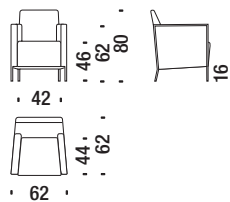

Poltroncina conferenze

Konferenz Sessel - Boardroom chair - Fauteuil conférence

2,5 mt.
4,4 m²
0,4 m³
20 Kg

ODC