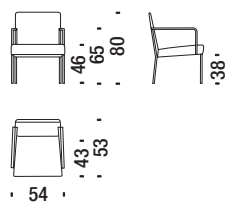

Sedia braccioli autopellanti

Chair with arms polyurethane - Stuhl Polyurethane Armlehnen - Chaise accoudoirs en polyurethane

1,4 mt. 1,8 m² 0,3 m³ 20 Kg

S200BW