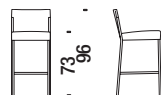

Sgabello bar

S2007N

Bar stool - Barhocker - Tabouret bar

1,4 mt. ★ 1,8 m² 0,3 m³ 25 Kg