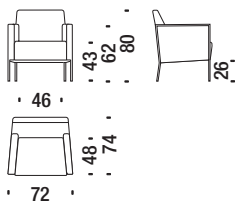

Poltroncina Lounge americana

American Lounge Chair - American Lounge Chair - Lounge Americana

2,8 mt.
4,9 m²
0,6 m³
20 Kg

ODB