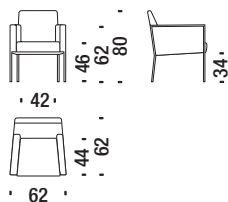

 4,7 mt.
  8,5 m<sup>2</sup>
 1,2 m<sup>3</sup>
 31 Kg
**ODG****Poltroncina Lounge americana**

American Lounge Chair - American Lounge Chair - Lounge Americana

 2,8 mt.
  4,9 m<sup>2</sup>
 0,6 m<sup>3</sup>
 20 Kg
**ODB****Poltroncina conferenze**

Konferenz Sessel - Boardroom chair - Fauteuil conférence

 2,5 mt.
  4,4 m<sup>2</sup>
 0,4 m<sup>3</sup>
 20 Kg
**ODC**

**Poltroncina acciaio**

American Konferenz Sessel - American boardroom chair - Petit fauteuil en acier

1,9 mt. 3,3 m<sup>2</sup> 0,4 m<sup>3</sup> 20 Kg

ODD

**Poltroncina Lounge legno**

Holz Lounge Chair - Wood Lounge Chair - Fauteuil Lounge en bois

2,3 mt. 4 m<sup>2</sup> 0,5 m<sup>3</sup> 18 Kg

ODE

**Poltroncina legno**