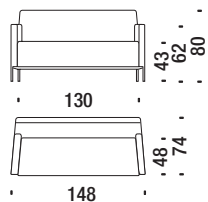

Divanetto Lounge acciaio

Steel Lounge settee - Steel Lounge Sofa Klein - Petit canapé Lounge en acier

4,7 mt.
8,5 m²
1,2 m³
31 Kg

ODG