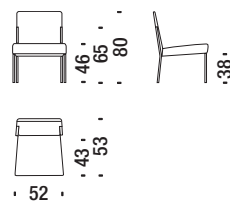

Konferenz Sessel - Boardroom chair - Fauteuil conférence

 2,5 mt.
  4,4 m<sup>2</sup>
 0,4 m<sup>3</sup>
 20 Kg
**ODC**

**Poltroncina acciaio**

American Konferenz Sessel - American boardroom chair - Petit fauteuil en acier

1,9 mt. 3,3 m<sup>2</sup> 0,4 m<sup>3</sup> 20 Kg

ODD

**Poltroncina Lounge legno**

Holz Lounge Chair - Wood Lounge Chair - Fauteuil Lounge en bois

2,3 mt. 4 m<sup>2</sup> 0,5 m<sup>3</sup> 18 Kg

ODE

**Poltroncina legno**

Side Chair - Side Chair - Petit fauteuil en bois

1,7 mt. 3 m<sup>2</sup> 0,4 m<sup>3</sup> 18 Kg

ODF

**Sedia**

Chair - Stuhl - Chaise

1,4 mt. 1,8 m<sup>2</sup> 0,3 m<sup>3</sup> 20 Kg

S20050

**Sedia braccioli autopellanti**

1,4 mt. 2 m<sup>2</sup> 0,3 m<sup>3</sup> 20 Kg

S200S3

**Sedia con tavoletta**

Chair with table - Stuhl mit Tablett - Chaise avec tablette

1,4 mt. 1,8 m<sup>2</sup> 0,3 m<sup>3</sup> 20 Kg

S200FW

**Sedia impilabile**