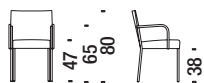

Sedia impilabile bracc.autopellanti

S200BY

Stackable chair arms polyurethane - Staperbarer Stuhl Polyurethm Armlehnen - Chaise empilable accoud.polyurethane

1,4 mt. ★ 1,8 m² 0,3 m³ 20 Kg