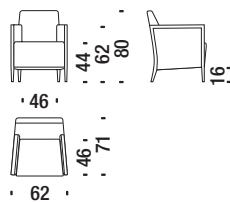

Konferenz Sessel - Boardroom chair - Fauteuil conférence

 2,5 mt.
  4,4 m<sup>2</sup>
 0,4 m<sup>3</sup>
 20 Kg
**ODC**

**Poltroncina acciaio**

American Konferenz Sessel - American boardroom chair - Petit fauteuil en acier

1,9 mt. 3,3 m<sup>2</sup> 0,4 m<sup>3</sup> 20 Kg

ODD

**Poltroncina Lounge legno**

Holz Lounge Chair - Wood Lounge Chair - Fauteuil Lounge en bois

2,3 mt. 4 m<sup>2</sup> 0,5 m<sup>3</sup> 18 Kg

ODE

**Poltroncina legno**

Side Chair - Side Chair - Petit fauteuil en bois

1,7 mt. 3 m<sup>2</sup> 0,4 m<sup>3</sup> 18 Kg

ODF

**Sedia**

Chair - Stuhl - Chaise

1,4 mt. 1,8 m<sup>2</sup> 0,3 m<sup>3</sup> 20 Kg

S20050

**Sedia braccioli autopellanti**