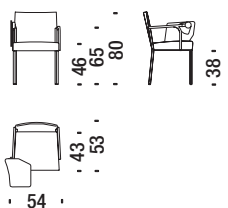

1,4 mt. 2 m<sup>2</sup> 0,3 m<sup>3</sup> 20 Kg

S200S3

**Sedia con tavoletta**

Chair with table - Stuhl mit Tablett - Chaise avec tablette

1,4 mt. 1,8 m<sup>2</sup> 0,3 m<sup>3</sup> 20 Kg

S200FW

**Sedia impilabile**

Stackable chair - Stapelbarer Stuhl - Chaise empilable

1,4 mt. 1,8 m<sup>2</sup> 0,3 m<sup>3</sup> 20 Kg

S200BX

**Sedia impilabile bracc.autopellanti****S200BY**

Stackable chair arms polyurethane - Staperbarer Stuhl Polyurethm Armlehnen - Chaise empilable accoud.polyurethane