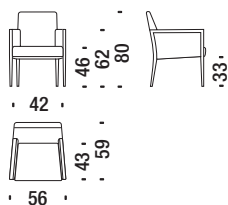

Konferenz Sessel - Boardroom chair - Fauteuil conférence

 2,5 mt.
  4,4 m<sup>2</sup>
 0,4 m<sup>3</sup>
 20 Kg
**ODC**

**Poltroncina acciaio**

American Konferenz Sessel - American boardroom chair - Petit fauteuil en acier

1,9 mt. 3,3 m<sup>2</sup> 0,4 m<sup>3</sup> 20 Kg

ODD

**Poltroncina Lounge legno**

Holz Lounge Chair - Wood Lounge Chair - Fauteuil Lounge en bois

2,3 mt. 4 m<sup>2</sup> 0,5 m<sup>3</sup> 18 Kg

ODE

**Poltroncina legno**

Side Chair - Side Chair - Petit fauteuil en bois

1,7 mt. 3 m<sup>2</sup> 0,4 m<sup>3</sup> 18 Kg

ODF

**Sedia**

Chair - Stuhl - Chaise

1,4 mt. 1,8 m<sup>2</sup> 0,3 m<sup>3</sup> 20 Kg

S20050

**Sedia braccioli autopellanti**