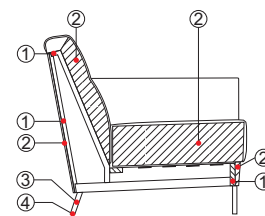

ENG **Structure** Inner frame in wood ① upholstered with flame-retardant BS polyurethane foam ② and polyester fibre. Profile of side panels ③ in steel with gloss chrome finish or varnished in the colours shown in "Materials and Finishes".

In the small armchairs code ODE - ODF the profiles of the sides are made of solid oak in the colours shown in "Materials and Finishes". Glides in polypropylene ④. The chairs are in flame-retardant injected foam over internal steel frame.

The OBW and OBY versions have arms in steel upholstered in moulded polyurethane. Folding writing tablet in grey scratchproof HPL with folding bracket in steel with chrome finish.

Features The STEEL collection covers are not removable. The OBX and OBY chairs can be stacked up to 4.

Surcharges On request, with a surcharge of € 15, the small armchair ODA and ODD, can be joined by means of a plastic hook.

FRA **Structure** Structure interne en bois ① recouverte de mousse de polyuréthane ignifugée BS ② et fibre polyester. Côtés ③ en acier chromé poli ou verni dans les couleurs indiquées dans "Matériaux et finitions". Les profils des côtés des petit fauteils code ODE - ODF sont en chêne massif dans les couleurs indiquées dans "Matériaux et finitions". Embouts en polypropylène ④. Les chaises sont en mousse ignifugée injectée à froid avec structure interne en acier.

Les versions OBW et OBY ont les accoudoirs en acier recouvert de polyuréthane intégral. Tablette en stratifié HPL antirayures gris, avec mécanisme antipanico en acier chromé.

Caractéristiques La collection STEEL n'est pas déhoussable. Les chaises OBX et OBY sont empilables (jusqu'à 4 unités).

Majorations Sur demande, avec une majoration de € 15, les fauteils ODA et ODD peuvent être assemblés avec un crochet en plastique.

De Projectinrichter

www.deprojectinrichter.com
088 - 650 12 34