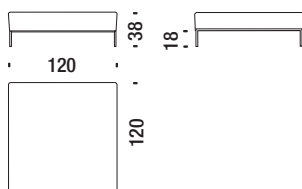

Pouf 120x120

077

Stool 120x120 - Hocker 120x120 - Pouf 120x120

3,3 mt. ★ 5,1 m² 0,7 m³ 35 Kg

Aggancio sedie

07K

Connection device chairs - Stuhlverbindung - Connection pour chaises

De Projectinrichter

www.deprojectinrichter.com

088 - 650 12 34