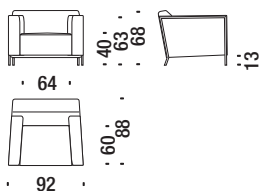

M0256  
Tinto caffè  
Coffee stained  
Kaffee Gebeizt  
Teinté café

M0250  
Nero opaco  
Black matt  
Schwarz matt  
Noir mat

**Poltrona**

Armchair - Sessel - Fauteuil

 4,4 mt.
  7,4 m<sup>2</sup>
 0,7 m<sup>3</sup>
 30 Kg
**S20001****Divano 2 posti**