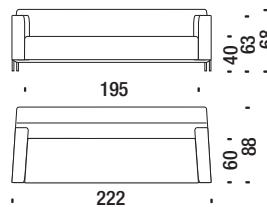

Divano 3 posti

3 seater sofa - Sofa 3-Sitzig - Canapé 3 places

7,8 mt.
13 m²
1,7 m³
60 Kg

S20003