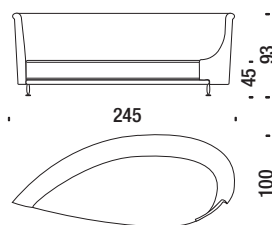

10,8 mt. ★ 19,5 m² 1,6 m³ 65 Kg

05B

Sofa ovale grande

Oval large sofa - Ovale Sofa Gross - Canapé oval grand

12 mt. ★ 21 m² 1,8 m³ 78 Kg

05C

Sofa goccia sinistra

Drop left sofa - Tropfen-Sofa links - Canapé goutte gauche

10,1 mt. ★ 18 m² 2 m³ 78 Kg

05E

Sofa goccia destra

Drop right sofa - Tropfen-Sofa rechts - Canapé goutte droit

10,1 mt. ★ 18 m² 2 m³ 78 Kg

05D

Sofa goccia grande sinistra

Drop left large sofa - Tropfen-Sofa links - Canapé goutte grand gauche