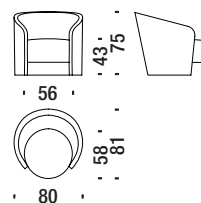

Newtonet poltrona

001

Newtonet armchair - Newtonet sessel - Newtonet fauteil

4,4 mt.
6,8 m²
0,5 m³
30 Kg

Cuscino saponetta

05K

Knife edge pillow - Kissen seifenförmig - Coussin savonette

0,8 mt.
1 m²

Cuscino con fascia

050

Cushion with band - Kissen eingefasst - Coussin

1,2 mt.
1,3 m²

De Projectinrichter

www.deprojectinrichter.com

088 - 650 12 34