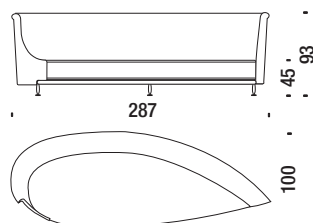

10,8 mt. ★ 19,5 m² 1,6 m³ 65 Kg

05B

Sofa ovale grande

Oval large sofa - Ovale Sofa Gross - Canapé oval grand

12 mt. ★ 21 m² 1,8 m³ 78 Kg

05C

Sofa goccia sinistra

Drop left sofa - Tropfen-Sofa links - Canapé goutte gauche

10,1 mt. ★ 18 m² 2 m³ 78 Kg

05E

Sofa goccia destra

Drop right sofa - Tropfen-Sofa rechts - Canapé goutte droit

10,1 mt. ★ 18 m² 2 m³ 78 Kg

05D

Sofa goccia grande sinistra

Drop left large sofa - Tropfen-Sofa links - Canapé goutte grand gauche

12 mt. ★ 21 m² 2,2 m³ 95 Kg

05G

Sofa goccia grande destra

Drop right large sofa - Tropfen-Sofa Gross rechts - Canapé goutte grand droit

12 mt. ★ 21 m² 2,2 m³ 95 Kg

05F

Poltrona ovale**05X**

Oval armchair - Ovaler Sessel - Fauteuil oval