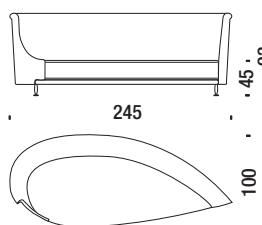

10,8 mt. ★ 19,5 m² 1,6 m³ 65 Kg

05B

Sofa ovale grande

Oval large sofa - Ovale Sofa Gross - Canapé oval grand

12 mt. ★ 21 m² 1,8 m³ 78 Kg

05C

Sofa goccia sinistra

Drop left sofa - Tropfen-Sofa links - Canapé goutte gauche

10,1 mt. ★ 18 m² 2 m³ 78 Kg

05E

Sofa goccia destra

Drop right sofa - Tropfen-Sofa rechts - Canapé goutte droit

10,1 mt. ★ 18 m² 2 m³ 78 Kg

05D

Sofa goccia grande sinistra

Drop left large sofa - Tropfen-Sofa links - Canapé goutte grand gauche