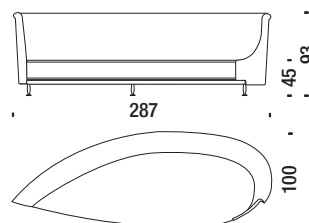

10,1 mt. ★ 18 m² 2 m³ 78 Kg

05E

Sofa goccia destra

Drop right sofa - Tropfen-Sofa rechts - Canapé goutte droit

10,1 mt. ★ 18 m² 2 m³ 78 Kg

05D

Sofa goccia grande sinistra

Drop left large sofa - Tropfen-Sofa links - Canapé goutte grand gauche

12 mt. ★ 21 m² 2,2 m³ 95 Kg

05G

Sofa goccia grande destra

Drop right large sofa - Tropfen-Sofa Gross rechts - Canapé goutte grand droit

12 mt. ★ 21 m² 2,2 m³ 95 Kg

05F

Poltrona ovale**05X**

Oval armchair - Ovaler Sessel - Fauteuil oval

 3,8 mt.
  7 m²
 0,5 m³
 21 Kg
 
**Newtonine sedia base cromata****466**

Newtonine chair chromed base - Newtonine Stuhl Gestell verchromt - Newtonine chaise base chromée

 1,4 mt.
  2 m²
 0,8 m³
 10 Kg
 
**Newtonet poltrona****001**