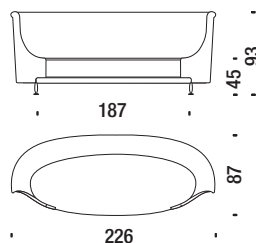

FA 48
Tinto scuro
Stained dark
Dunkel gebeizt
Teinté foncé

Sofa ovale piccolo

Oval small sofa - Ovale Sofa Klein - Canapé oval petit

9 mt. ★ 16,5 m² 1,4 m³ 55 Kg

05A

Sofa ovale medio

Oval medium sofa - Ovale Sofa Medium - Canapé oval moyen

10,8 mt. ★ 19,5 m² 1,6 m³ 65 Kg

05B

Sofa ovale grande

Oval large sofa - Ovale Sofa Gross - Canapé oval grand

12 mt. ★ 21 m² 1,8 m³ 78 Kg

05C

Sofa goccia sinistra

Drop left sofa - Tropfen-Sofa links - Canapé goutte gauche