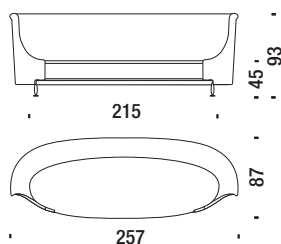

10,8 mt. ★ 19,5 m² 1,6 m³ 65 Kg

05B

Sofa ovale grande

Oval large sofa - Ovale Sofa Gross - Canapé oval grand

12 mt. ★ 21 m² 1,8 m³ 78 Kg

05C

Sofa goccia sinistra

Drop left sofa - Tropfen-Sofa links - Canapé goutte gauche

10,1 mt. ★ 18 m² 2 m³ 78 Kg

05E

Sofa goccia destra

Drop right sofa - Tropfen-Sofa rechts - Canapé goutte droit

10,1 mt. ★ 18 m² 2 m³ 78 Kg

05D

Sofa goccia grande sinistra

Drop left large sofa - Tropfen-Sofa links - Canapé goutte grand gauche