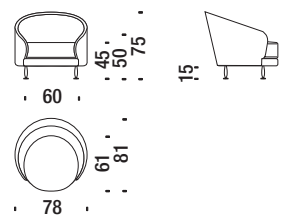

10,1 mt. ★ 18 m² 2 m³ 78 Kg

05E

Sofa goccia destra

Drop right sofa - Tropfen-Sofa rechts - Canapé goutte droit

10,1 mt. ★ 18 m² 2 m³ 78 Kg

05D

Sofa goccia grande sinistra

Drop left large sofa - Tropfen-Sofa links - Canapé goutte grand gauche

12 mt. ★ 21 m² 2,2 m³ 95 Kg

05G

Sofa goccia grande destra

Drop right large sofa - Tropfen-Sofa Gross rechts - Canapé goutte grand droit

12 mt. ★ 21 m² 2,2 m³ 95 Kg

05F

Poltrona ovale**05X**

Oval armchair - Ovaler Sessel - Fauteuil oval

 3,8 mt.
  7 m²
 0,5 m³
 21 Kg
 
**Newtonine sedia base cromata****466**

Newtonine chair chromed base - Newtonine Stuhl Gestell verchromt - Newtonine chaise base chromée

 1,4 mt.
  2 m²
 0,8 m³
 10 Kg
 
**Newtonet poltrona****001**