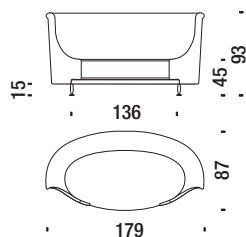

FA 48
Tinto scuro
Stained dark
Dunkel gebeizt
Teinté foncé

Sofa ovale piccolo

Oval small sofa - Ovale Sofa Klein - Canapé oval petit

9 mt. ★ 16,5 m² 1,4 m³ 55 Kg

05A

Sofa ovale medio

Oval medium sofa - Ovale Sofa Medium - Canapé oval moyen

10,8 mt. ★ 19,5 m² 1,6 m³ 65 Kg

05B

Sofa ovale grande

Oval large sofa - Ovale Sofa Gross - Canapé oval grand

12 mt. ★ 21 m² 1,8 m³ 78 Kg

05C

Sofa goccia sinistra

Drop left sofa - Tropfen-Sofa links - Canapé goutte gauche