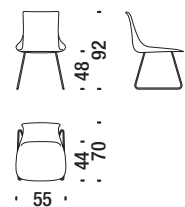

10,1 mt. ★ 18 m² 2 m³ 78 Kg

05E

Sofa goccia destra

Drop right sofa - Tropfen-Sofa rechts - Canapé goutte droit

10,1 mt. ★ 18 m² 2 m³ 78 Kg

05D

Sofa goccia grande sinistra

Drop left large sofa - Tropfen-Sofa links - Canapé goutte grand gauche

12 mt. ★ 21 m² 2,2 m³ 95 Kg

05G

Sofa goccia grande destra

Drop right large sofa - Tropfen-Sofa Gross rechts - Canapé goutte grand droit

12 mt. ★ 21 m² 2,2 m³ 95 Kg

05F

Poltrona ovale**05X**

Oval armchair - Ovaler Sessel - Fauteuil oval

 3,8 mt.
  7 m²
 0,5 m³
 21 Kg
 
**Newtonine sedia base cromata****466**

Newtonine chair chromed base - Newtonine Stuhl Gestell verchromt - Newtonine chaise base chromée

 1,4 mt.
  2 m²
 0,8 m³
 10 Kg
 
**Newtonet poltrona****001**