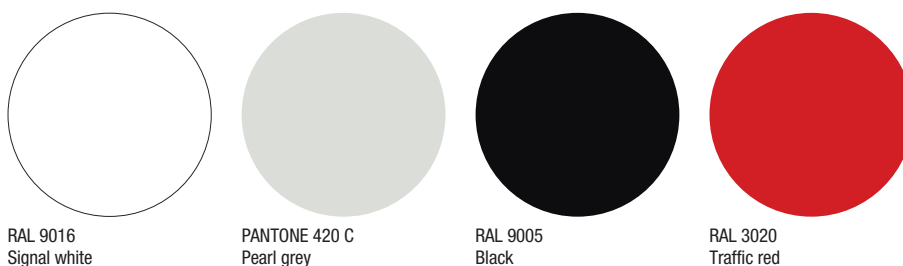

Colori poltroncina MU0161
Colors armchair MU0161
Farben Sessel MU0161
Couleurs fauteuil MU0161