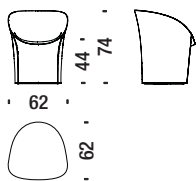

Poltroncina polietilene

MU0042

Small armchair polyethylene - Sessel klein Polyethylen - Petit fauteuil polyéthylène

 0,3 m³
  10 Kg
**Poltroncina laccata**

MU0161

Lacquered small armchair - Sessel klein lackiert - Petit fauteuil laqué

 0,3 m³
  10 Kg
**Poltroncina metallizzata**

MU0361

Metallic small armchair - Metallic-Sessel klein - Petit fauteuil métallique

 0,3 m³
  10 Kg
**Poltroncina**

MU0061

Small armchair - Sessel Klein - Petit fauteuil

 3,3 mt.
  5,3 m²
  0,3 m³
  14 Kg
**Poltroncina con trapunta**

MU0341

Small armchair with quilt - Sessel Klein mit Decke - Petit fauteuil avec couette

 4,8 mt.
  0,3 m³
  14 Kg
**Trapunta**

MU0340

Quilt - Steppdecke - Couette