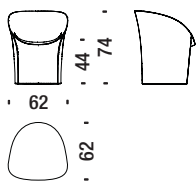

Poltroncina polietilene

MU0042

Small armchair polyethylene - Sessel klein Polyethylen - Petit fauteuil polyéthylène

 0,3 m³
  10 Kg
**Poltroncina laccata**

MU0161

Lacquered small armchair - Sessel klein lackiert - Petit fauteuil laqué