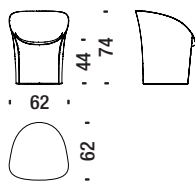

Poltroncina polietilene

MU0042

Small armchair polyethylene - Sessel klein Polyethylen - Petit fauteuil polyéthylène

 0,3 m³
  10 Kg
**Poltroncina laccata**

MU0161

Lacquered small armchair - Sessel klein lackiert - Petit fauteuil laqué

 0,3 m³
  10 Kg
**Poltroncina metallizzata**

MU0361

Metallic small armchair - Metallic-Sessel klein - Petit fauteuil métallique

 0,3 m³
  10 Kg
**Poltroncina**

MU0061

Small armchair - Sessel Klein - Petit fauteuil