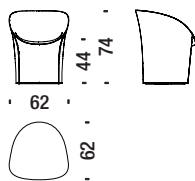

Poltroncina polietilene

MU0042

Small armchair polyethylene - Sessel klein Polyethylen - Petit fauteuil polyéthylène

 0,3 m³
  10 Kg
**Poltroncina laccata**

MU0161

Lacquered small armchair - Sessel klein lackiert - Petit fauteuil laqué

 0,3 m³
  10 Kg
**Poltroncina metallizzata**

MU0361

Metallic small armchair - Metallic-Sessel klein - Petit fauteuil métallique

 0,3 m³
  10 Kg
**Poltroncina**

MU0061

Small armchair - Sessel Klein - Petit fauteuil

 3,3 mt.
  5,3 m²
  0,3 m³
  14 Kg
**Poltroncina con trapunta**

MU0341

Small armchair with quilt - Sessel Klein mit Decke - Petit fauteuil avec couette

 4,8 mt.
  0,3 m³
  14 Kg
**Trapunta**

MU0340

Quilt - Steppdecke - Couette