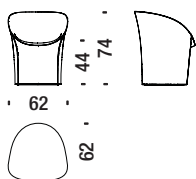

Poltroncina polietilene

MU0042

Small armchair polyethylene - Sessel klein Polyethylen - Petit fauteuil polyéthylène

 0,3 m³
  10 Kg
**Poltroncina laccata**

MU0161

Lacquered small armchair - Sessel klein lackiert - Petit fauteuil laqué

 0,3 m³
  10 Kg
**Poltroncina metallizzata**

MU0361

Metallic small armchair - Metallic-Sessel klein - Petit fauteuil métallique

 0,3 m³
  10 Kg
**Poltroncina**

MU0061

Small armchair - Sessel Klein - Petit fauteuil