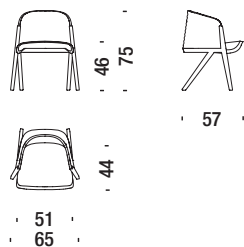

Sedia

Chair - Stuhl - Chaise

1,6 mt. ★ 3,1 m² 0,4 m³ 20 Kg

050

Poltroncina

Small armchair - Sessel klein - Petit fauteuil

2,6 mt. ★ 5 m² 0,6 m³ 25 Kg

061