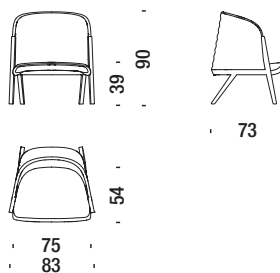

Sedia

Chair - Stuhl - Chaise

1,6 mt. ★ 3,1 m² 0,4 m³ 20 Kg

050

Poltroncina

Small armchair - Sessel klein - Petit fauteuil

2,6 mt. ★ 5 m² 0,6 m³ 25 Kg

061