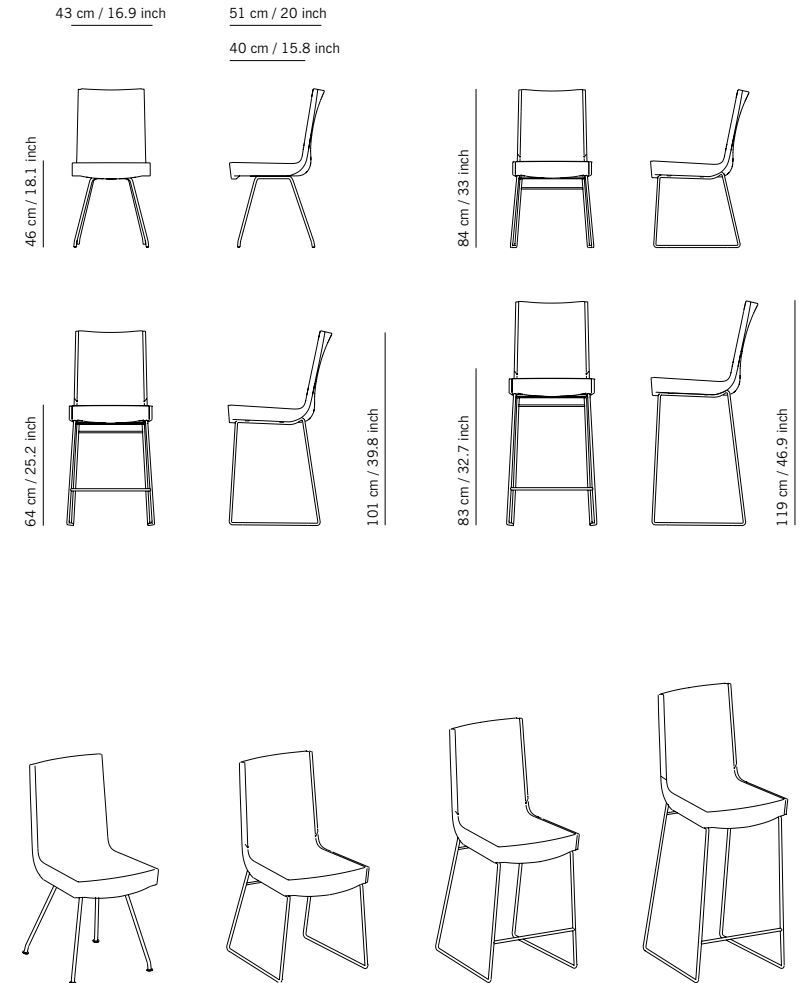

# Jim

1999 | Gijs Papavoine

Schaal 1:40 / 1 mm = 4 cm

**De eetkamerstoel Jim** wordt gesierd door eenvoud. In zijaanzicht is de ranke rug een rechte verticaal die bevallig ombuigt tot een horizontale zitting. In de zitting neemt het volume toe. Een subtiële golving in de rug, van boven gezien, zet zich door onder in de zitting. Het fantastische zitcomfort dankt de Jim onder meer aan deze ergonomische vorm en zijn hoge rug.

**The Jim dining chair** neatly combines comfort and simplicity. A one piece seat curves from a scooped base up to a high straight back. In the seat the volume increases. This ergonomic form guarantees a good support. The high back ensures maximum comfort and support from this stylish dining chair.

**Der EBzimmerstuhl Jim** besticht durch seine Einfachheit, die jedoch nicht zu Lasten der Bequemlichkeit geht. Die sich erweiternde Sitzschale ist auf ein dünnes aber stabiles Rohrgestell montiert. Der Jim sorgt durch seine ergonomische Form für einen phantastischen Sitzkomfort.