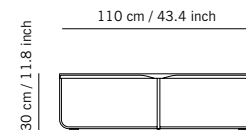

Flint

2004 | Gert Batenburg

Een speelse salontafel die verbaast door eenvoud met een vanzelfsprekende natuurlijkheid. Een flinterdun verjongd blad rondom, op volle sterkte bij de steunpunten van het ragfijne onderstel. Flint heeft een prachtig schalmeffect. De kleuren komen overeen met de lakkleuren uit het Intu kastenprogramma.

Flint ist ein moderner Couchtisch, der durch seine Einfachheit in Kombination mit einer selbstverständlichen Natürlichkeit überrascht. Der Tisch hat eine hauchdünne, sich rundum verjüngende Tischplatte, die jedoch bei den Stützpunkten des zierlichen Untergestells die volle Stärke aufweist. Flint besitzt eine sehr attraktive, leicht schräg verlaufende Kantenlinie. Die Farben stimmen mit den Lackfarben aus dem Intu-Schrankprogramm überein.

Flint is a whimsical coffee table with a surprising combination of simplicity and an understated natural character. It has a wafer thin top, tapered to the edges, which is sturdily affixed to the delicate base. Flint features a beautiful bevelled edge. The colours match those of the Intu cupboard programme.

De Projectinrichter

www.deprojectinrichter.com
088 - 650 12 34

MANUIS

MANUIS