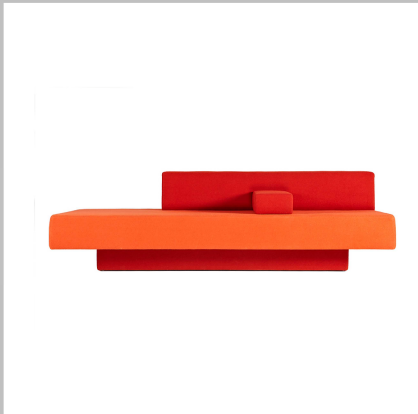

AVL – Glyder

By Joep van Lieshout

Model	Afmeting l x d x h	Artikelnummer
Fauteuil	135X85X70	SLD135A-XYZ
Bank	190X85X70	SLD190A-XYZ
	240X85X70	SLD240A-XYZ
Poef	85X85X40	POU85A-XZ
	120X85X40	POU120A-XZ
Armlegger	53X25X13	SLIDINGARM A-K

De Projectinrichter

www.deprojectinrichter.com
088 - 650 12 34

A = vervangen door code type bekledingsstof, U voor Tonus, D voor Divina.
K = vervangen door kleurcode bekledingsstof armlegger, zie blz.: 178, 179
X = vervangen door kleurcode bekledingsstof kussen, zie blz.: 178, 179
Y = vervangen door kleurcode bekledingsstof rug, zie blz.: 178, 179
Z = vervangen door kleurcode bekledingsstof plint, zie blz.: 178, 179