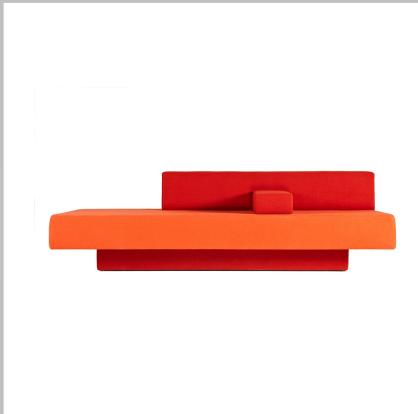

AVL – Glyder

By Joep van Lieshout

Toepassing

Toepasbaar voor

- wachruimtes
- ontvangstruimtes

Modellen

- bank
- poef

Uitvoering

Geheel gestoffeerde zitelementen in 1 kleur .

In Bi-color uitvoering, zijn rugleuning en plintbak in 1 kleur uitgevoerd.
Let op meerprijs!

Maatvoering

Bank

- lengte 240 cm
  190 cm
  135 cm
- zithoogte 43 cm
- hoogte rugleuning 30 cm
- diepte 85 cm

Poef

- lengte 85 cm
  120 cm
- zithoogte 43 cm
- diepte 85 cm

Armlegger

- lengte 53 cm
- hoogte 13 cm
- diepte 25 cm

Bekleding

Stoffen

- Stofgroep 3
  Tonus 3
- Stofgroep 4
  Divina 3

Accessoires

- los kussen / armlegger