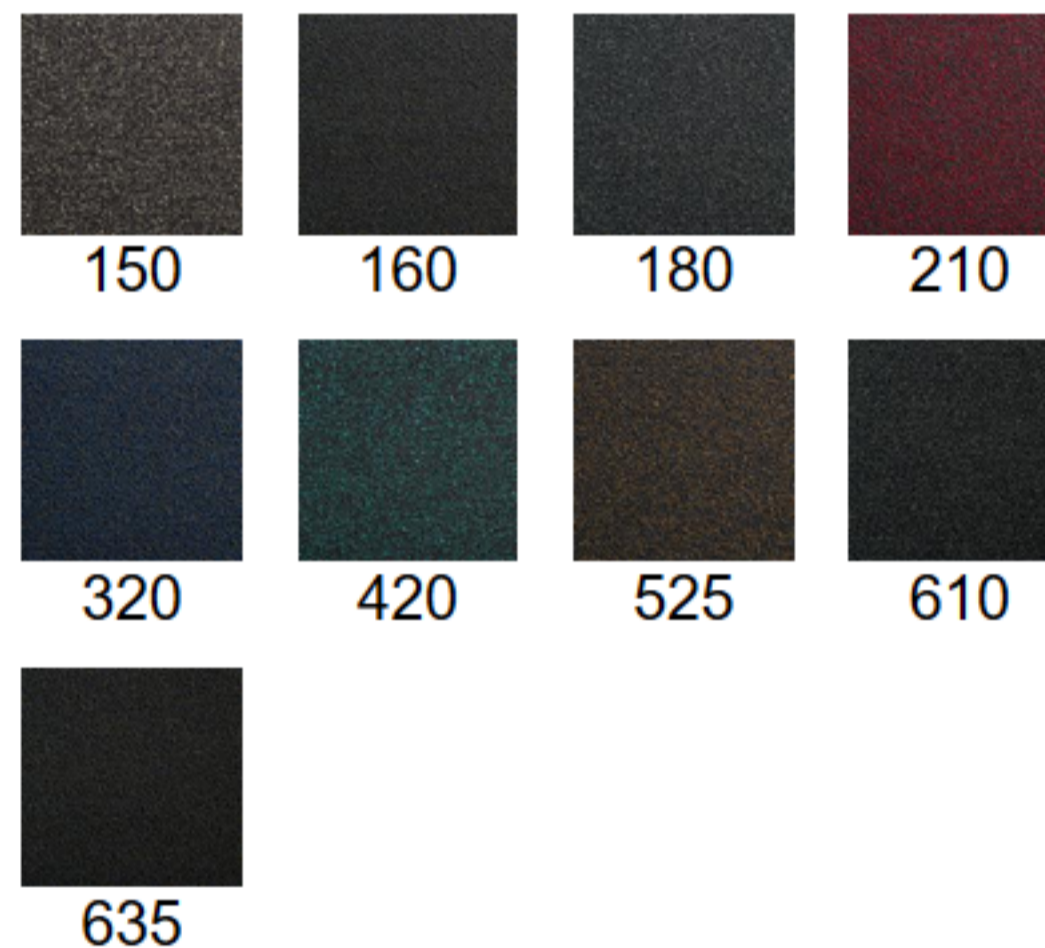

2602 - 210

2602 | 9 kleuren

De Projectinrichter

www.deprojectinrichter.com

088 - 650 12 34