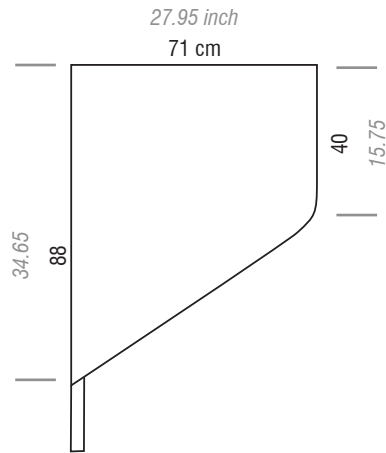

BUZZIHOOD (BuzziFabric | BuzziRough)

71 x 75 x 107 cm

27.95 x 29.53 x 42.13 inch

+ - 40 kg

+ - 555.5 oz

•BUZZI
SPACE

De Projectinrichter

www.deprojectinrichter.com