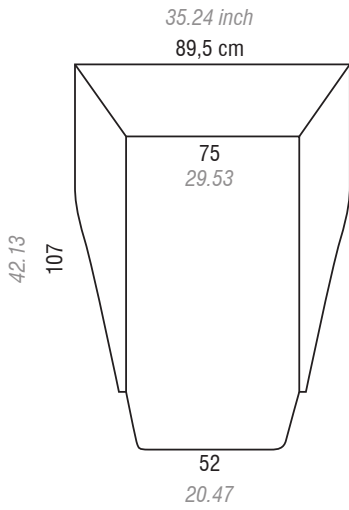

BUZZIHOOD (BuzziFabric | BuzziRough)

71 x 75 x 107 cm

27.95 x 29.53 x 42.13 inch

+ - 40 kg

+ - 555.5 oz

•BUZZI
SPACE

De Projectinrichter

www.deprojectinrichter.com