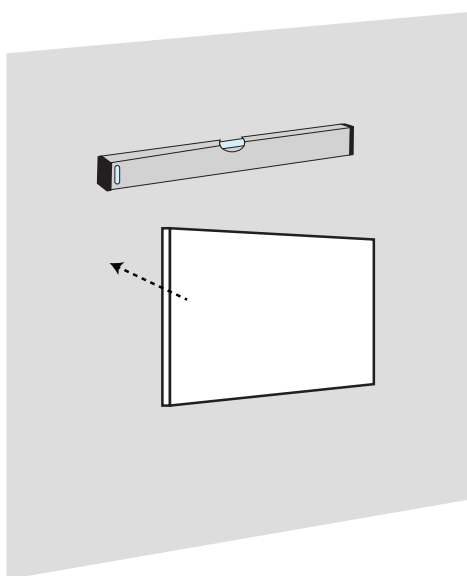

# De Projectinrichter

[www.deprojectinrichter.com](http://www.deprojectinrichter.com)

088 - 650 12 34

use on walls only (no ceiling, floor, ...)

•BUZZI  
SPACE