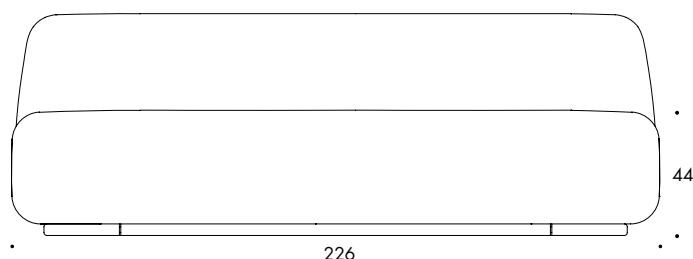

Fåtölj / Easy chair

2-sits soffa / 2-seat sofa

3-sits soffa / 3-seat sofa

**EASY CHAIR / SOFA**

Pulverlackerad metallsockel med ställfötter. Sits med nozag. Stoppning i rygg och sits av formgjuten kallsaum.

Tillägg: Avvikande stickning

Vikt	
fåtölj:	32 kg
2-sits:	61 kg
3-sits:	87 kg

**EASY CHAIR / SOFA**

Powder-coated metal base with adjustable feet. Seat with nozag. Polyurethane foam padding in the seat and back.

Additional: stitched seams in diverging colour.

Weight	
Easy chair:	32 kg
2-seater:	61 kg
3-seater:	87 kg

**EASY CHAIR / SOFA**

Pulverbeschichtet Metallsockel mit verstellbaren Füßen. Sitz mit Nozag. Polsterung aus Polyurethanschaum im Sitz und Rücken.

Option: surpiques en coloris contrasté.

Poids	
Fauteuil:	32 kg
2-places:	61 kg
3-places:	87 kg