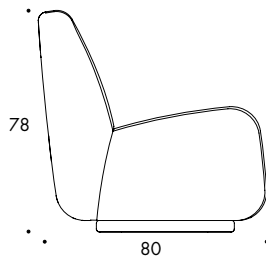

Fåtölj / Easy chair

2-sits soffa / 2-seat sofa

3-sits soffa / 3-seat sofa

**EASY CHAIR / SOFA**

Pulverlackerad metallsockel med ställfötter. Sits med nozag. Stoppning i rygg och sits av formgjuten kallsaum.

Tillägg: Avvikande stickning

Vikt	
fåtölj:	32 kg
2-sits:	61 kg
3-sits:	87 kg

**EASY CHAIR / SOFA**

Powder-coated metal base with adjustable feet. Seat with nozag. Polyurethane foam padding in the seat and back.

Additional: stitched seams in diverging colour.

Weight	
Easy chair:	32 kg
2-seater:	61 kg
3-seater:	87 kg

**EASY CHAIR / SOFA**

Pulverbeschichtet Metallsockel mit verstellbaren Füßen. Sitz mit Nozag. Polsterung aus Polyurethanschaum im Sitz und Rücken.