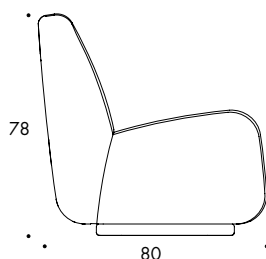

Fåtölj / Easy chair

2-sits soffa / 2-seat sofa

3-sits soffa / 3-seat sofa

**EASY CHAIR / SOFA**

Pulverlackerad metallsockel med ställfötter. Sits med nozag. Stoppning i rygg och sits av formgjuten kallsaum.

Tillägg: Avvikande stickning

Vikt	
fåtölj:	32 kg
2-sits:	61 kg
3-sits:	87 kg

**EASY CHAIR / SOFA**

Powder-coated metal base with adjustable feet. Seat with nozag. Polyurethane foam padding in the seat and back.

Additional: stitched seams in diverging colour.

Weight	
Easy chair:	32 kg
2-seater:	61 kg
3-seater:	87 kg

**EASY CHAIR / SOFA**

Pulverbeschichtet Metallsockel mit verstellbaren Füßen. Sitz mit Nozag. Polsterung aus Polyurethanschaum im Sitz und Rücken.