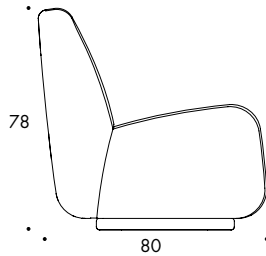

Fåtölj / Easy chair

2-sits soffa / 2-seat sofa

3-sits soffa / 3-seat sofa

**EASY CHAIR / SOFA**

Pulverlackerad metallsockel med ställfötter. Sits med nozag. Stoppning i rygg och sits av formgjuten kallsaum.

Tillägg: Avvikande stickning

Vikt	
fåtölj:	32 kg
2-sits:	61 kg
3-sits:	87 kg

**EASY CHAIR / SOFA**

Powder-coated metal base with adjustable feet. Seat with nozag. Polyurethane foam padding in the seat and back.

Additional: stitched seams in diverging colour.

Weight	
Easy chair:	32 kg
2-seater:	61 kg
3-seater:	87 kg

**EASY CHAIR / SOFA**

Pulverbeschichtet Metallsockel mit verstellbaren Füßen. Sitz mit Nozag. Polsterung aus Polyurethanschaum im Sitz und Rücken.

Option: surpiques en coloris contrasté.

Poids	
Fauteuil:	32 kg
2-places:	61 kg
3-places:	87 kg