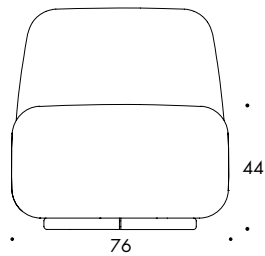

EASY CHAIR / SOFA

Pulverlackerad metallsockel med ställfötter. Sits med nozag. Stoppning i rygg och sits av formgjuten kallsaum.

Tillägg: Avvikande stickning

Vikt	
fåtölj:	32 kg
2-sits:	61 kg
3-sits:	87 kg

EASY CHAIR / SOFA

Powder-coated metal base with adjustable feet. Seat with nozag. Polyurethane foam padding in the seat and back.

Additional: stitched seams in diverging colour.

Weight	
Easy chair:	32 kg
2-seater:	61 kg
3-seater:	87 kg

EASY CHAIR / SOFA

Pulverbeschichtet Metallsockel mit verstellbaren Füßen. Sitz mit Nozag. Polsterung aus Polyurethanschaum im Sitz und Rücken.

Zuschlag: Nähte in abweichender Farbe

Gewicht	
Sessel:	32 kg
2-Sutz:	61 kg
3-Sitz:	87 kg

EASY CHAIR / SOFA

Base en métal, laqué époxy. Patins ajustables. Assise avec Nozag. Dossier et assise en mousse de polyuréthane haute résilience moulée

Option: surpiques en coloris contrasté.

Poids	
Fauteuil:	32 kg
2-places:	61 kg
3-places:	87 kg