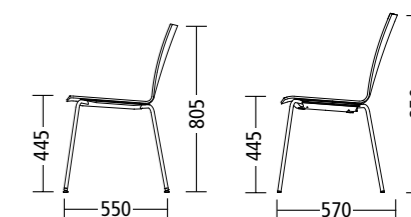

B= breedte / D = diepte / ZH = zithoogte / H = totale hoogte / HAL = hoogte armlegger / Maten in mm

Stapelbaarheid.

Tot max. 8 stoelen op de grond en op stapelwagen 6491-000.
Tot max. 12 stoelen op stapelwagen 6396-001.

Uitvoering:

Stalen onderstel, kunststof glijders. Zitschaal naar keuze multiplex beuken of eiken (modellen 6330 en 6333), geheel gestoffeerd (modellen 6331 en 6334) of met gelamineerd oppervlak (modellen 6332 en 6335). Zijkanten van de schaal met gelamineerd oppervlak altijd in naturel beuken. Stoffering met stiknaden (geheel gestoffeerde rugleuning zonder stiknaden). Stapelschaal kunststof zwart. Armleggers met toplaag van zwart kunststof. Houten oppervlakken gebeist, metalen oppervlakken met poedercoating.

Zitschaal

Vergelijking zitschaal met lage en met hoge rugleuning. De zitschaal met hoge rugleuning is aan de voorkant van de zitting uitgerust met een knierol.

Perfect partners.

macao

macao

De Projectinrichter