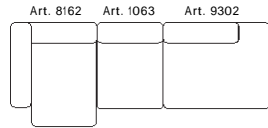

W264,5 X D264,5 X H40/67

Upholstery
Steelcut Trio, Steelcut, Remix
Divina Melange, Divina MD
Hallingdal, Canvas

W264,5 X D225,5 X H40/67

HAY

MAGS SOFA / Design HAY / Module overview

COMBINATIONS W/ SHORT CHAISE LONGUE MODULE NARROW