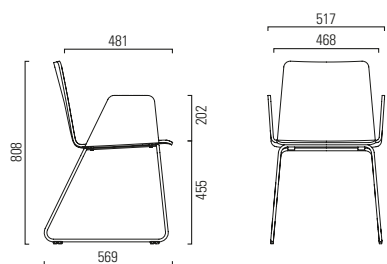

PEPE

Design: Dieter Stierli

Bekijk hier onze complete collectie [kantoormeubelen](#),
waaronder de collectie van Girsberger.

Versions Modelos **Uitvoering**

Shell, wood veneered in oak / American walnut Carcasa de madera contrachapada de roble / nogal americano Houtschaal gefineerd eiken / amerikaans noten	<input checked="" type="radio"/> <input type="radio"/>
Shell, upholstered Carcasa tapizada Schaal gestoffeerd	<input type="radio"/>
Skid-frame, non-stackable Base de patín no apilable Doorlopend frame niet stapelbaar	<input type="radio"/>
Frame, nickel-chromium steel Estructura de acero al cromo-níquel Onderstel Chromnikkelstaal	<input type="radio"/>
Frame, chromed Estructura cromada Onderstel verchromd	<input type="radio"/>
Universal plastic glides Antideslizantes de plástico universales Universele kunststofgliders	<input type="radio"/>
Felt glides Antideslizantes con fieltro Viltgliders	<input type="radio"/>