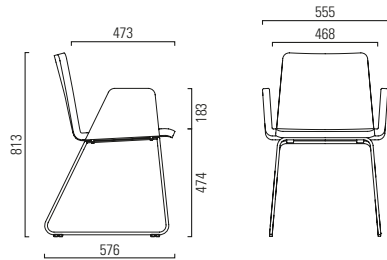

PEPE

Design: Dieter Stierli

Bekijk hier onze complete collectie [kantoormeubelen](#),
waaronder de collectie van Girsberger.

Versions Modelos **Uitvoering**

Shell, wood veneered in oak / American walnut Carcasa de madera contrachapada de roble / nogal americano Houtschaal gefineerd eiken / amerikaans noten	<input checked="" type="radio"/> <input type="radio"/>
Shell, upholstered Carcasa tapizada Schaal gestoffeerd	<input type="radio"/>
Skid-frame, non-stackable Base de patín no apilable Doorlopend frame niet stapelbaar	<input type="radio"/>
Frame, nickel-chromium steel Estructura de acero al cromo-níquel Onderstel Chromnikkelstaal	<input type="radio"/>
Frame, chromed Estructura cromada Onderstel verchromd	<input type="radio"/>
Universal plastic glides Antideslizantes de plástico universales Universele kunststofgliders	<input type="radio"/>
Felt glides Antideslizantes con fieltro Viltgliders	<input type="radio"/>