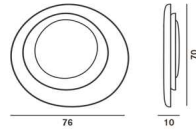

Packaging

vol. m3: 0,111
n. boxes: 1