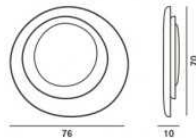

Packaging

vol. m3: 0,000
n. boxes: 0