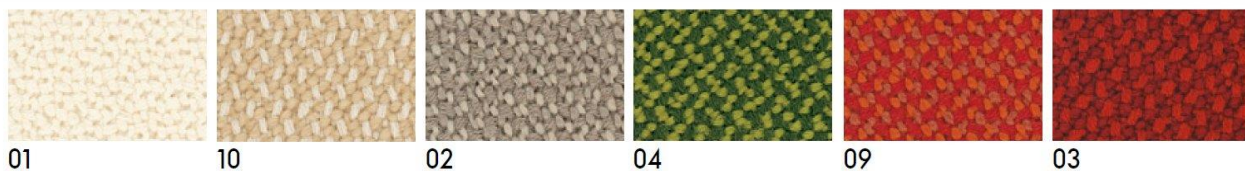

Kleuren en Materialen

Vitra Suita Club Sofa

Credo

Laser

Credo

Laser

Leder

Onderstel en frames