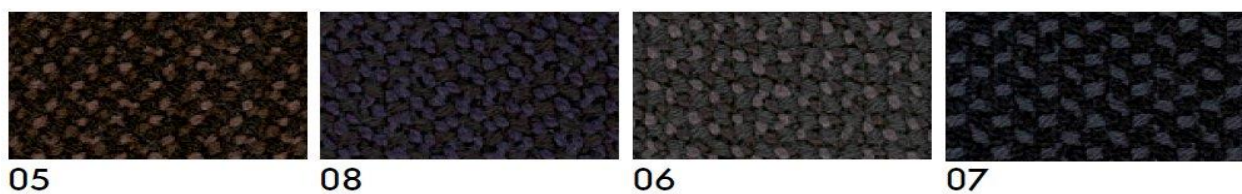

Kleuren en Materialen

Vitra Suita Club Sofa

Credo

Laser

Credo

Laser

Leder

Onderstel en frames