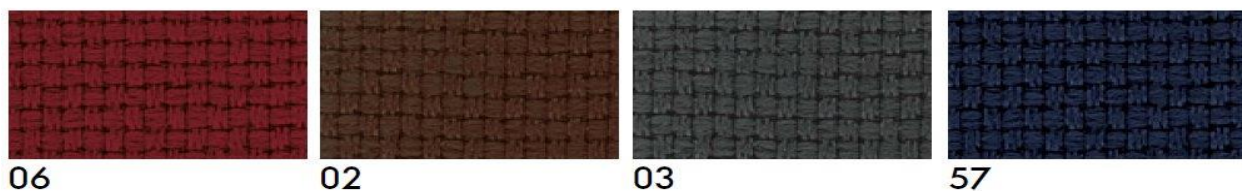

Kleuren en Materialen

Vitra Suita Club Sofa

Credo

Laser

Credo

Laser

Leder

Onderstel en frames