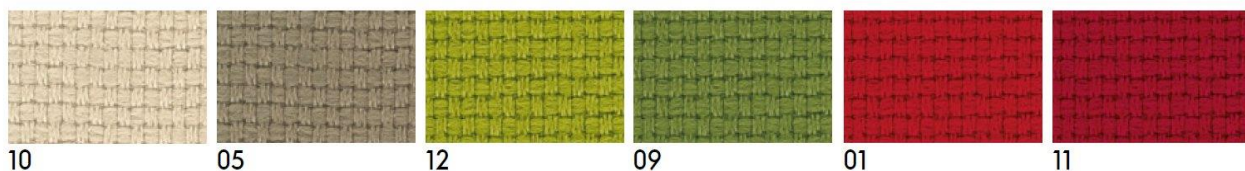

Kleuren en Materialen

Vitra Suita Club Sofa

Credo

Laser

Credo

Laser

Leder

Onderstel en frames