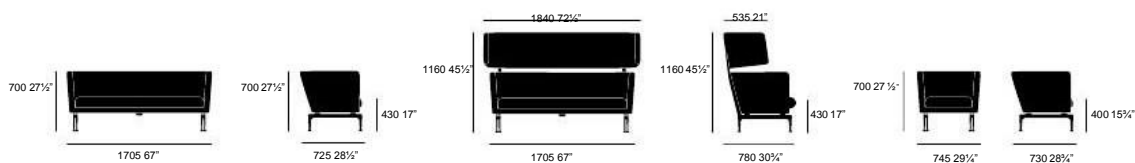

Afmetingen