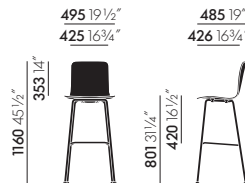

HAL Ply Wood

HAL Ply Tube

HAL Ply Stool medium

HAL Ply Stool high

## MATERIALEN EN KLEUREN

04  
wit

23  
ijsgrijs

31  
warmgrey

14  
klimop

10  
eiken, natuurlijk  
houteffect

01  
verchroomd

82  
grijs/stone