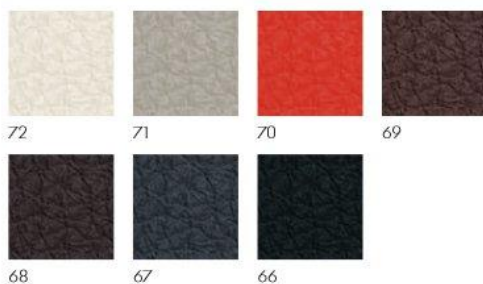

Netweave

Leder

Hopsak

Bijzonderheden: lichte
kleurafwijkingen zijn om druk-
technische redenen mogelijk.

De Projectinrichter

www.deprojectinrichter.com
088 - 650 12 34