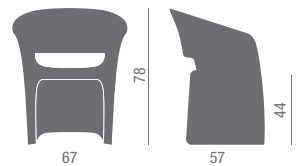

Normativa europea EN 16139 livello 1 (in corso)
TEST UV