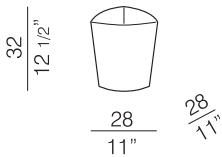

**ECO/ ECO PRO** design Raul Barbieri  
CESTINO GETTACARTE / WASTE BASKET

Polimeri tecnici.  
Engineering polymers.

**1500.**

Cestino gettacarte  
Waste basket

**16.**

Vaschetta ecologica  
Ecology cup

**17.**

Anello coprisacchetto  
Bag cover ring

**1500.PP**

Cestino gettacarte  
Waste basket

**16.PP**

Vaschetta ecologica  
Ecology cup

**17.PP**

Anello coprisacchetto  
Bag cover ring