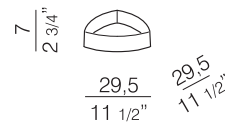

Anello coprisacchetto  
Bag cover ring

**1500.PP**

Cestino gettacarte  
Waste basket

**16.PP**

Vaschetta ecologica  
Ecology cup

**17.PP**

Anello coprisacchetto  
Bag cover ring