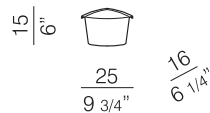

Anello coprisacchetto  
Bag cover ring

**1500.PP**

Cestino gettacarte  
Waste basket

**16.PP**

Vaschetta ecologica  
Ecology cup

**17.PP**

Anello coprisacchetto  
Bag cover ring