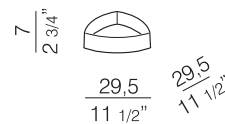

**ECO/ ECO PRO** design Raul Barbieri  
CESTINO GETTACARTE / WASTE BASKET

Polimeri tecnici.  
Engineering polymers.

**1500.**

Cestino gettacarte  
Waste basket

**16.**

Vaschetta ecologica  
Ecology cup

**17.**