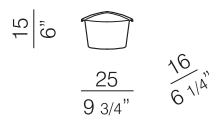

**ECO/ ECO PRO** design Raul Barbieri  
CESTINO GETTACARTE / WASTE BASKET

Polimeri tecnici.  
Engineering polymers.

**1500.**

Cestino gettacarte  
Waste basket

**16.**

Vaschetta ecologica  
Ecology cup

**17.**