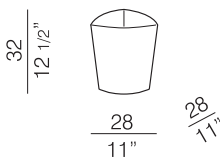

**ECO/ ECO PRO** design Raul Barbieri  
CESTINO GETTACARTE / WASTE BASKET

Polimeri tecnici.  
Engineering polymers.

**1500.**

Cestino gettacarte  
Waste basket

**16.**

Vaschetta ecologica  
Ecology cup

**17.**

Anello coprisacchetto  
Bag cover ring

**1500.PP**

Cestino gettacarte  
Waste basket

**16.PP**

Vaschetta ecologica  
Ecology cup

**17.PP**

Anello coprisacchetto  
Bag cover ring