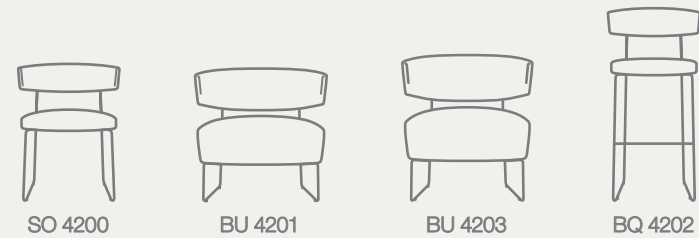

Tauro

Lievore Altherr Molina

Upholstered armchair, lounge chair and barstool made in flexible injected foam. Steel sled base in polished chrome finish.

Sillón, butacas y banqueta con asiento y respaldo tapizados en espuma de inyección flexible y estructura de patín de varilla de acero maciza acabada en cromo brillo.

SO 4200

BU 4201

BU 4203

BQ 4202

Tauro

Lievore Altherr Molina

The Flex Corporate collection supports following upholsteries of Andreu World Catalogue. For Fabrics of our catalogue not specified in this box or custom own materials, contact our Customer Department.

La colección Flex Corporate admite las siguientes tapicerías del catálogo de Andreu World. Para las telas de nuestro catálogo no indicadas en este cuadro o telas cliente, consultar con nuestro Departamento Comercial.

Telas / Fabrics

Cat 1	Cat 2	Cat 6	Cat 8	Faux Leather/ Ecopiel	Leather/ Piel
Jacquard 3 (17)	High Tech One (5)	Clara 2 (24)	Tonus 3 (64)	Cat 1	Cat L1
Jacquard 1 (12)	Cat 4	Sudden (28)	Cat 9	Ecopiel 1 (14)	High grade cow leather
Cat 2	Cava 3 (49)	Cat 7	Divina MD (27)	Cat 2	Piel de vaca de 1ª categoría (21)
Jacquard 2 (15)	Remix 2 (49)	Cat 8	Divina Melange (23)	Ecopiel 2 (16)	Cat L3
Efficiency (14)	Cat 5	Divina 3 (56)	Hallingdal 65 (58)	Cat 5	Polished full grain leather
	Messenger 4 (43)	Willow (13)	Steelcut Trio 2 (49)	Ledger (32)	Plena flor pulida (21)

Steel finish

Acabado de acero

De Projectinrichter

www.deprojectinrichter.com

088 - 650 12 34

Certificates
Certificados

Fireproof polyurethane foam
Espuma de poliuretano ignífuga

BS 5852 part 2

Quality-Resistance
Calidad-Resistencia

UNE EN 16139:2013
ANSI-BIFMA x 5.1