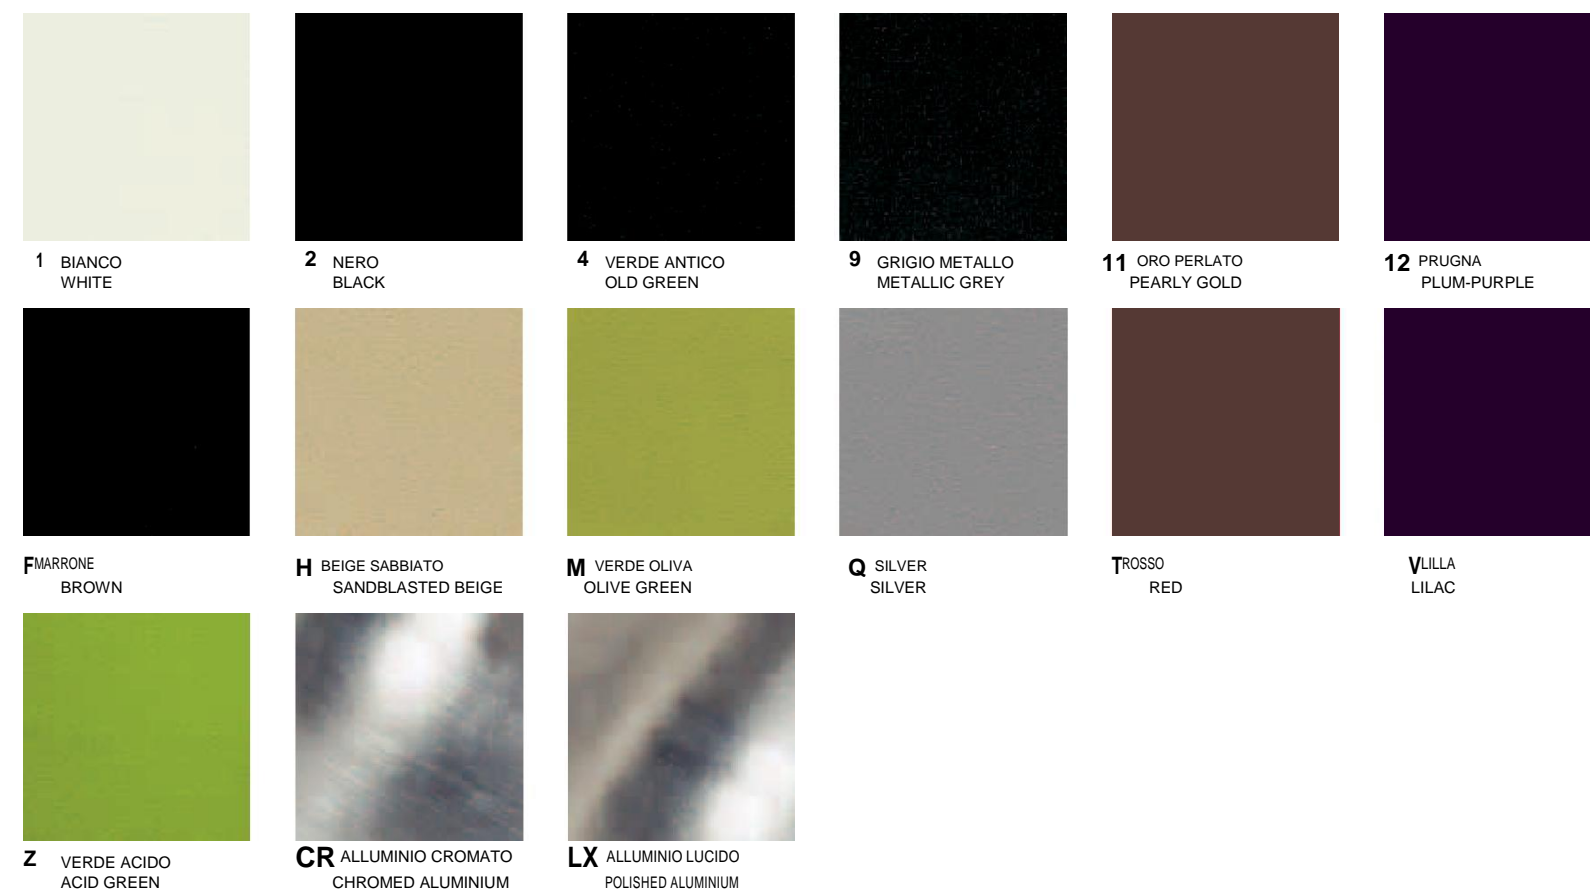

De Projectinrichter

www.deprojectinrichter.com

088 - 650 12 34