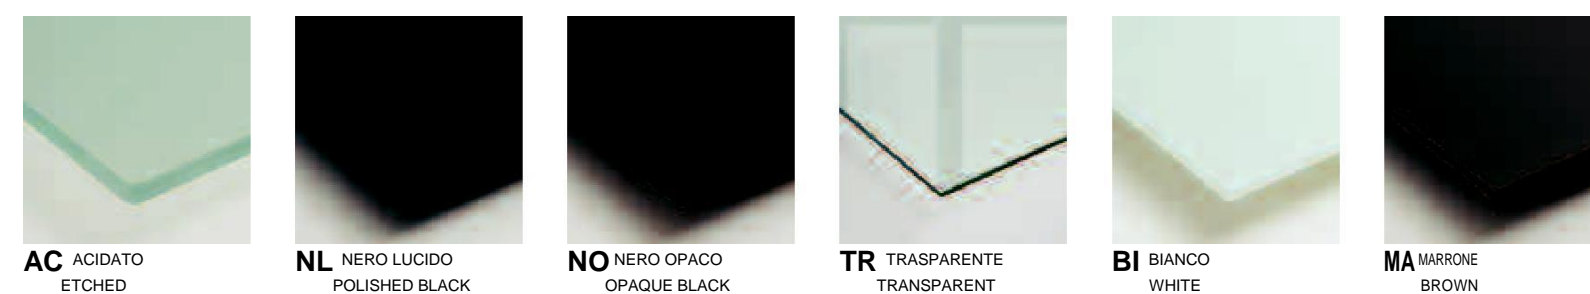

CRISTALLI_CRYSTALS